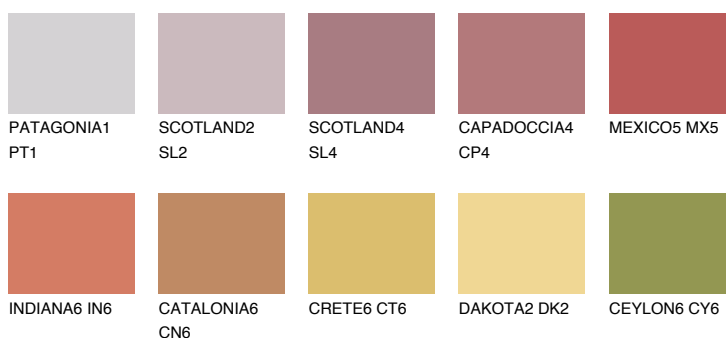

**MEXICO4 MX4**☀ 23% **TSR** 47%**Culori asortata****CULORI RECOMANDATE****CULORI INTENSE RECOMANDATE**

Pentru mai multe informatii despre tencuieli si vopsele, accesati

[www.ceresit.ro](http://www.ceresit.ro)

Culorile prezentate corespund tencuielilor si vopselelor oferite de Ceresit. Din cauza utilizarii tehnicilor digitale, culorile prezentate pot fi diferite de cele reale. Din acest motiv, ele nu trebuie considerate reprezentari fidele ale diferitelor nuante de culoare. Iti recomandam sa consulți paletarul fizic sau sa soliciți o mostra de culoare reprezentantilor tehnici.