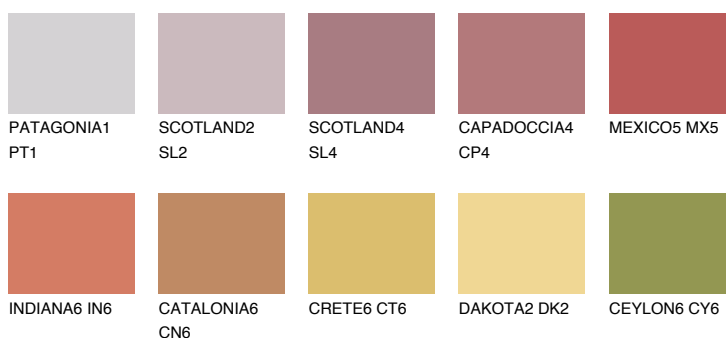

**MEXICO4 MX4**☀ 23% **TSR** 47%**Culori asortata****CULORI RECOMANDATE****CULORI INTENSE RECOMANDATE**

Pentru mai multe informatii despre tencuieli si vopsele, accesati

www.ceresit.ro

Culorile prezentate corespund tencuielilor si vopselelor oferite de Ceresit. Din cauza utilizarii tehnicilor digitale, culorile prezentate pot fi diferite de cele reale. Din acest motiv, ele nu trebuie considerate reprezentari fidele ale diferitelor nuante de culoare. Iti recomandam sa consulți paletarul fizic sau sa soliciți o mostra de culoare reprezentantilor tehnici.