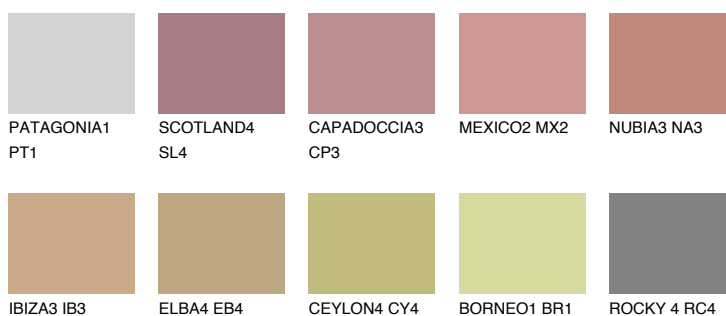

**MEXICO3 MX3**☀ 29% **TSR** 43%**Culori asortata****CULORI RECOMANDATE****CULORI INTENSE RECOMANDATE**

Pentru mai multe informatii despre tencuieli si vopsele, accesati

[www.ceresit.ro](http://www.ceresit.ro)

Culorile prezentate corespund tencuielilor si vopselelor oferite de Ceresit. Din cauza utilizarii tehnicilor digitale, culorile prezentate pot fi diferite de cele reale. Din acest motiv, ele nu trebuie considerate reprezentari fidele ale diferitelor nuante de culoare. Iti recomandam sa consulti paletarul fizic sau sa solliciti o mostra de culoare reprezentantilor tehnici.