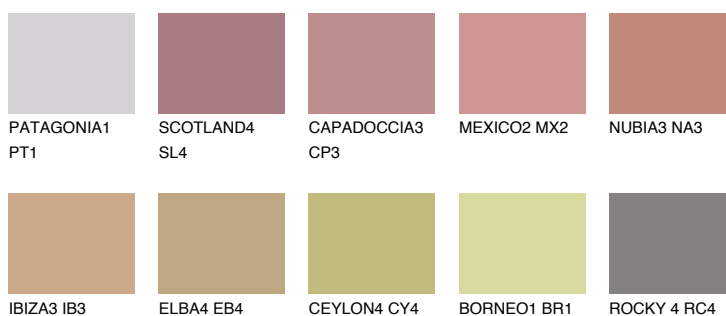

**MEXICO3 MX3**☀ 29% **TSR** 43%**Culori asortata****CULORI RECOMANDATE****CULORI INTENSE RECOMANDATE**

Pentru mai multe informatii despre tencuieli si vopsele, accesati

www.ceresit.ro

Culorile prezentate corespund tencuielilor si vopselelor oferite de Ceresit. Din cauza utilizarii tehnicilor digitale, culorile prezentate pot fi diferite de cele reale. Din acest motiv, ele nu trebuie considerate reprezentari fidele ale diferitelor nuante de culoare. Iti recomandam sa consulți paletarul fizic sau sa soliciți o mostra de culoare reprezentantilor tehnici.