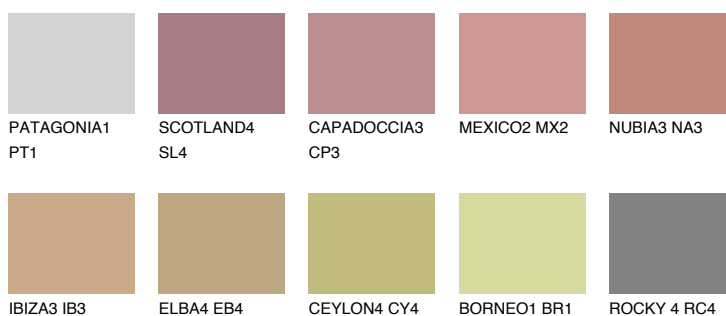

**MEXICO3 MX3**☀️ 29% **TSR** 43%**Culori asortata****CULORI RECOMANDATE****CULORI INTENSE RECOMANDATE**

Pentru mai multe informatii despre tencuieli si vopsele, accesati

[www.ceresit.ro](http://www.ceresit.ro)

Culorile prezentate corespund tencuielilor si vopselelor oferite de Ceresit. Din cauza utilizarii tehnicilor digitale, culorile prezentate pot fi diferite de cele reale. Din acest motiv, ele nu trebuie considerate reprezentari fidele ale diferitelor nuante de culoare. Iti recomandam sa consulți paletarul fizic sau sa soliciți o mostra de culoare reprezentantilor tehnici.