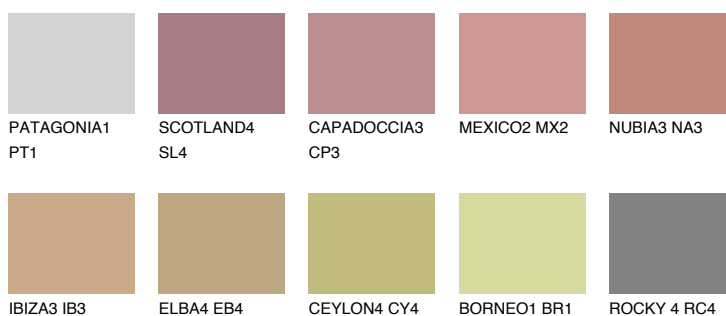

**MEXICO3 MX3**☀️ 29% **TSR** 43%**Culori asortata****CULORI RECOMANDATE****CULORI INTENSE RECOMANDATE**

Pentru mai multe informatii despre tencuieli si vopsele, accesati

[www.ceresit.ro](http://www.ceresit.ro)

Culorile prezentate corespund tencuielilor si vopselelor oferite de Ceresit. Din cauza utilizarii tehnicilor digitale, culorile prezentate pot fi diferite de cele reale. Din acest motiv, ele nu trebuie considerate reprezentari fidele ale diferitelor nuante de culoare. Iti recomandam sa consulti paletarul fizic sau sa soliciți o mostra de culoare reprezentantilor tehnici.