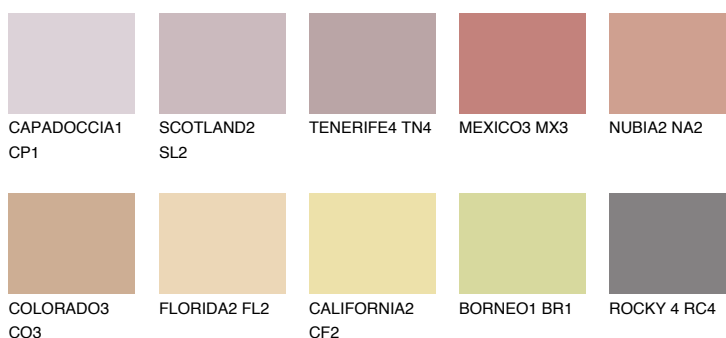

**MEXICO2 MX2**☀ 38% **TSR** 50%**Culori asortata****CULORI RECOMANDATE****CULORI INTENSE RECOMANDATE**

Pentru mai multe informatii despre tencuieli si vopsele, accesati

[www.ceresit.ro](http://www.ceresit.ro)

Culorile prezentate corespund tencuielilor si vopselelor oferite de Ceresit. Din cauza utilizarii tehnicilor digitale, culorile prezentate pot fi diferite de cele reale. Din acest motiv, ele nu trebuie considerate reprezentari fidele ale diferitelor nuante de culoare. Iti recomandam sa consulți paletarul fizic sau sa soliciți o mostra de culoare reprezentantilor tehnici.