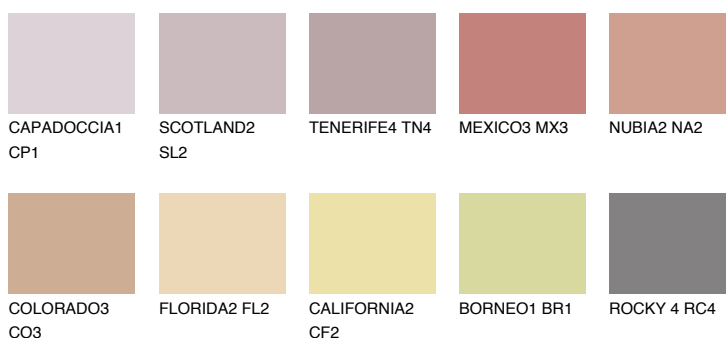

**MEXICO2 MX2**☀ 38% **TSR** 50%**Culori asortata****CULORI RECOMANDATE****CULORI INTENSE RECOMANDATE**

Pentru mai multe informatii despre tencuieli si vopsele, accesati

www.ceresit.ro

Culorile prezentate corespund tencuielilor si vopselelor oferite de Ceresit. Din cauza utilizarii tehnicilor digitale, culorile prezentate pot fi diferite de cele reale. Din acest motiv, ele nu trebuie considerate reprezentari fidele ale diferitelor nuante de culoare. Iti recomandam sa consulți paletarul fizic sau sa soliciți o mostra de culoare reprezentantilor tehnici.