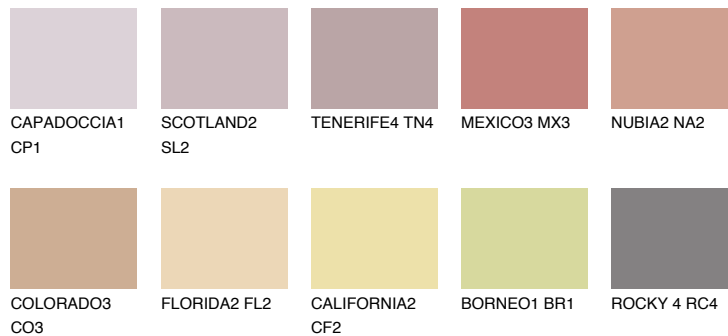


**MEXICO2 MX2**☀ 38% **TSR** 50%**Culori asortata****CULORI RECOMANDATE****CULORI INTENSE RECOMANDATE**

Pentru mai multe informatii despre tencuieli si vopsele, accesati

[www.ceresit.ro](http://www.ceresit.ro)

Culorile prezentate corespund tencuielilor si vopselelor oferite de Ceresit. Din cauza utilizarii tehnicilor digitale, culorile prezentate pot fi diferite de cele reale. Din acest motiv, ele nu trebuie considerate reprezentari fidele ale diferitelor nuante de culoare. Iti recomandam sa consulți paletarul fizic sau sa soliciți o mostra de culoare reprezentantilor tehnici.