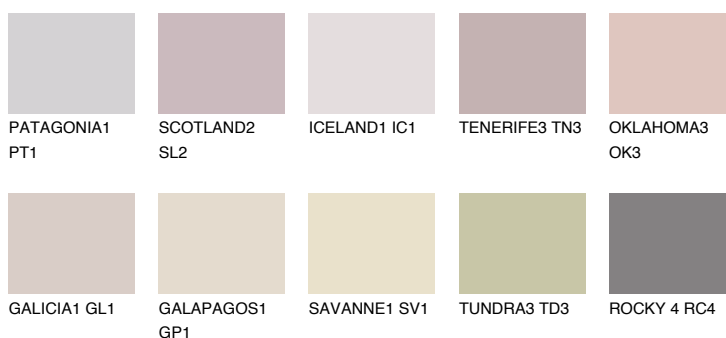

**MEXICO1 MX1**57% **TSR** 61%**Culori asortata****CULORI RECOMANDATE****CULORI INTENSE RECOMANDATE**

Pentru mai multe informatii despre tencuieli si vopsele, accesati

[www.ceresit.ro](http://www.ceresit.ro)

Culorile prezentate corespund tencuielilor si vopselelor oferite de Ceresit. Din cauza utilizarii tehnicilor digitale, culorile prezentate pot fi diferite de cele reale. Din acest motiv, ele nu trebuie considerate reprezentari fidele ale diferitelor nuante de culoare. Iti recomandam sa consulți paletarul fizic sau sa soliciți o mostra de culoare reprezentantilor tehnici.