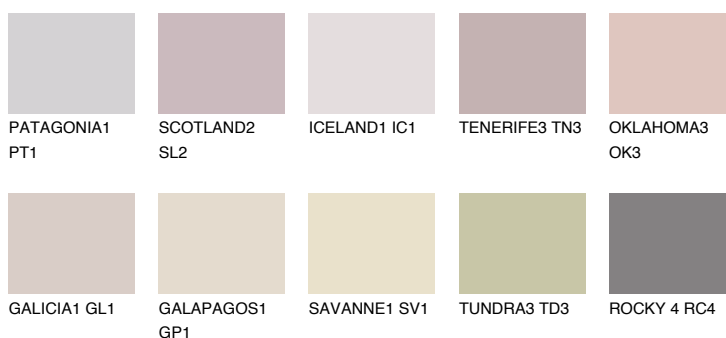

**MEXICO1 MX1**57% **TSR** 61%**Culori asortata****CULORI RECOMANDATE****CULORI INTENSE RECOMANDATE**

Pentru mai multe informatii despre tencuieli si vopsele, accesati

www.ceresit.ro

Culorile prezentate corespund tencuielilor si vopselelor oferite de Ceresit. Din cauza utilizarii tehnicilor digitale, culorile prezentate pot fi diferite de cele reale. Din acest motiv, ele nu trebuie considerate reprezentari fidele ale diferitelor nuante de culoare. Iti recomandam sa consulți paletarul fizic sau sa soliciți o mostra de culoare reprezentantilor tehnici.