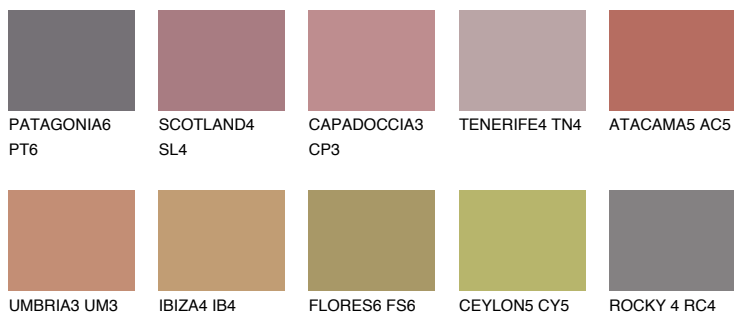

**CAPADOCIA6 CP6**☀️ 19% **TSR 46%****Culori asortata****CULORI RECOMANDATE****CULORI INTENSE RECOMANDATE**

Pentru mai multe informatii despre tencuieli si vopsele, accesati

[www.ceresit.ro](http://www.ceresit.ro)

Culorile prezentate corespund tencuielilor si vopselelor oferite de Ceresit. Din cauza utilizarii tehnicilor digitale, culorile prezentate pot fi diferite de cele reale. Din acest motiv, ele nu trebuie considerate reprezentari fidele ale diferitelor nuante de culoare. Iti recomandam sa consulți paletarul fizic sau sa soliciți o mostra de culoare reprezentantilor tehnici.