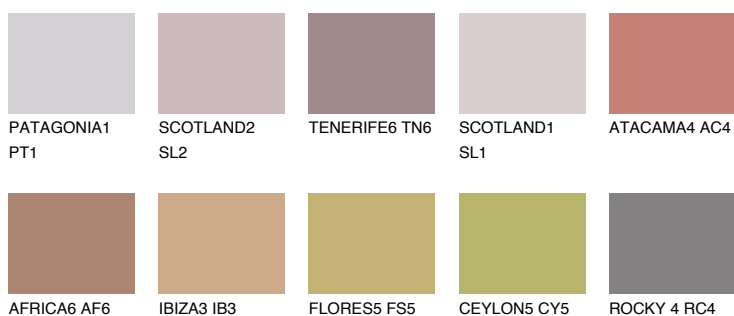

**CAPADOCIA5 CP5**☀ 24% **TSR** 50%**Culori asortata****CULORI RECOMANDATE****CULORI INTENSE RECOMANDATE**

Pentru mai multe informatii despre tencuieli si vopsele, accesati

www.ceresit.ro

Culorile prezentate corespund tencuielilor si vopselelor oferite de Ceresit. Din cauza utilizarii tehnicilor digitale, culorile prezentate pot fi diferite de cele reale. Din acest motiv, ele nu trebuie considerate reprezentari fidele ale diferitelor nuante de culoare. Iti recomandam sa consulți paletarul fizic sau sa soliciți o mostra de culoare reprezentantilor tehnici.