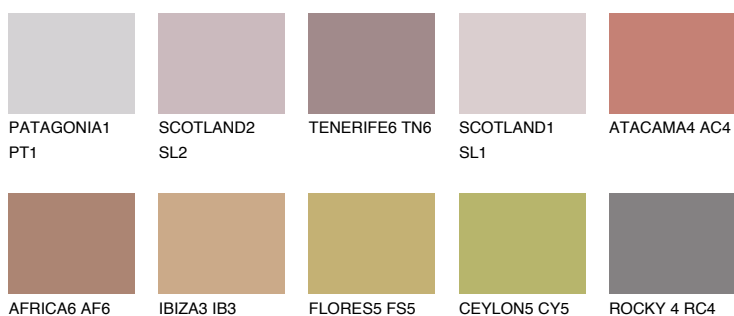

**CAPADOCIA5 CP5**☀️ 24%    **TSR 50%****Culori asortata****CULORI RECOMANDATE****CULORI INTENSE RECOMANDATE**

Pentru mai multe informatii despre tencuieli si vopsele, accesati

[www.ceresit.ro](http://www.ceresit.ro)

Culorile prezentate corespund tencuielilor si vopselelor oferite de Ceresit. Din cauza utilizarii tehnicilor digitale, culorile prezentate pot fi diferite de cele reale. Din acest motiv, ele nu trebuie considerate reprezentari fidele ale diferitelor nuante de culoare. Iti recomandam sa consulți paletarul fizic sau sa soliciți o mostra de culoare reprezentantilor tehnici.