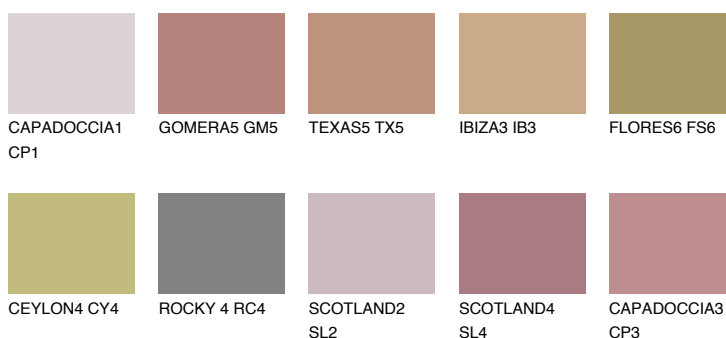

**CAPADOCIA4 CP4**☾ 25% **TSR 38%****Culori asortata****CULORI RECOMANDATE****CULORI INTENSE RECOMANDATE**

Pentru mai multe informatii despre tencuieli si vopsele, accesati

[www.ceresit.ro](http://www.ceresit.ro)

Culorile prezentate corespund tencuielilor si vopselelor oferite de Ceresit. Din cauza utilizarii tehnicilor digitale, culorile prezentate pot fi diferite de cele reale. Din acest motiv, ele nu trebuie considerate reprezentari fidele ale diferitelor nuante de culoare. Iti recomandam sa consulți paletarul fizic sau sa soliciți o mostra de culoare reprezentantilor tehnici.