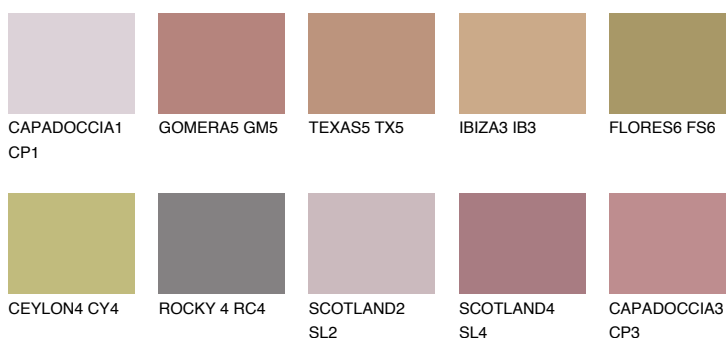

**CAPADOCIA4 CP4**☀ 25% **TSR 38%****Culori asortata****CULORI RECOMANDATE****CULORI INTENSE RECOMANDATE**

Pentru mai multe informatii despre tencuieli si vopsele, accesati

www.ceresit.ro

Culorile prezentate corespund tencuielilor si vopselelor oferite de Ceresit. Din cauza utilizarii tehnicilor digitale, culorile prezentate pot fi diferite de cele reale. Din acest motiv, ele nu trebuie considerate reprezentari fidele ale diferitelor nuante de culoare. Iti recomandam sa consulți paletarul fizic sau sa soliciți o mostra de culoare reprezentantilor tehnici.