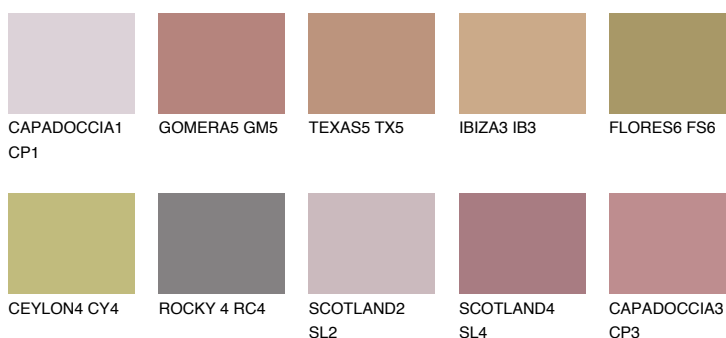

**CAPADOCIA4 CP4**☀ 25% **TSR 38%****Culori asortata****CULORI RECOMANDATE****CULORI INTENSE RECOMANDATE**

Pentru mai multe informatii despre tencuieli si vopsele, accesati

www.ceresit.ro

Culorile prezentate corespund tencuielilor si vopselelor oferite de Ceresit. Din cauza utilizarii tehnicilor digitale, culorile prezentate pot fi diferite de cele reale. Din acest motiv, ele nu trebuie considerate reprezentari fidele ale diferitelor nuante de culoare. Iti recomandam sa consulti paletarul fizic sau sa soliciți o mostra de culoare reprezentantilor tehnici.