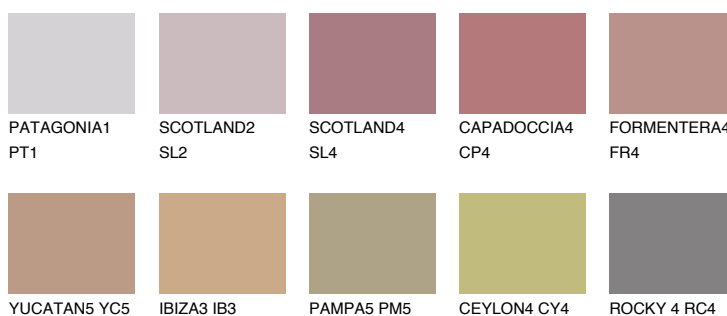

**CAPADOCIA3 CP3**☀ 32% **TSR** 41%**Culori asortata****CULORI RECOMANDATE****CULORI INTENSE RECOMANDATE**

Pentru mai multe informatii despre tencuieli si vopsele, accesati

www.ceresit.ro

Culorile prezentate corespund tencuielilor si vopselelor oferite de Ceresit. Din cauza utilizarii tehnicilor digitale, culorile prezentate pot fi diferite de cele reale. Din acest motiv, ele nu trebuie considerate reprezentari fidele ale diferitelor nuante de culoare. Iti recomandam sa consulți paletarul fizic sau sa soliciți o mostra de culoare reprezentantilor tehnici.