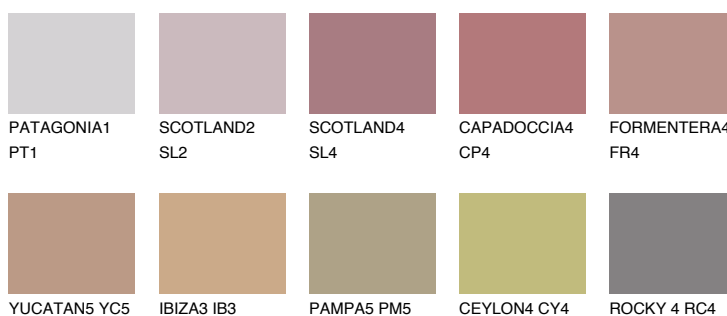

**CAPADOCIA3 CP3**● 32% **TSR** 41%**Culori asortata****CULORI RECOMANDATE****CULORI INTENSE RECOMANDATE**

Pentru mai multe informatii despre tencuieli si vopsele, accesati

[www.ceresit.ro](http://www.ceresit.ro)

Culorile prezentate corespund tencuielilor si vopselelor oferite de Ceresit. Din cauza utilizarii tehnicilor digitale, culorile prezentate pot fi diferite de cele reale. Din acest motiv, ele nu trebuie considerate reprezentari fidele ale diferitelor nuante de culoare. Iti recomandam sa consulți paletarul fizic sau sa soliciți o mostra de culoare reprezentantilor tehnici.