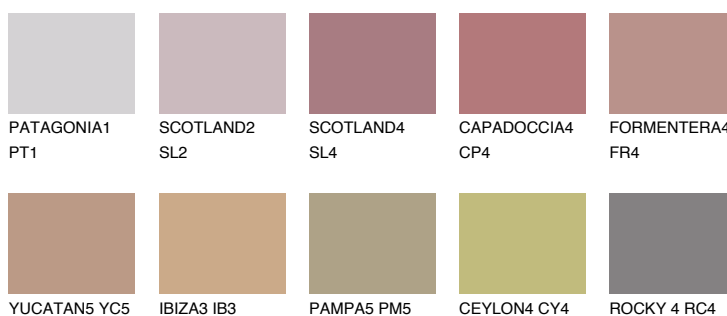

**CAPADOCIA3 CP3**☀️ 32%    **TSR** 41%**Culori asortata****CULORI RECOMANDATE****CULORI INTENSE RECOMANDATE**

Pentru mai multe informatii despre tencuieli si vopsele, accesati

[www.ceresit.ro](http://www.ceresit.ro)

Culorile prezentate corespund tencuielilor si vopselelor oferite de Ceresit. Din cauza utilizarii tehnicilor digitale, culorile prezentate pot fi diferite de cele reale. Din acest motiv, ele nu trebuie considerate reprezentari fidele ale diferitelor nuante de culoare. Iti recomandam sa consulți paletarul fizic sau sa soliciți o mostra de culoare reprezentantilor tehnici.