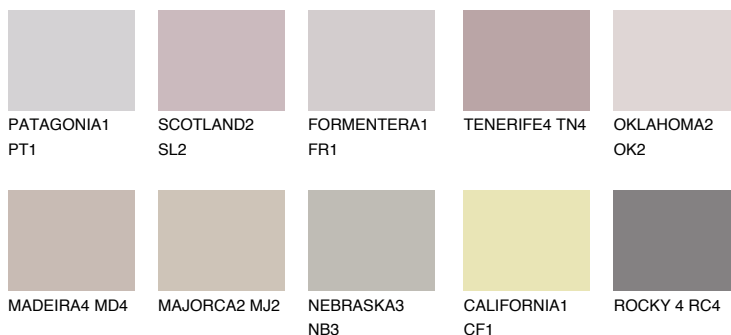

**CAPADOCIA2 CP2**☀️ 47% **TSR** 47%**Culori asortata****CULORI RECOMANDATE****CULORI INTENSE RECOMANDATE**

Pentru mai multe informatii despre tencuieli si vopsele, accesati

www.ceresit.ro

Culorile prezentate corespund tencuielilor si vopselelor oferite de Ceresit. Din cauza utilizarii tehnicilor digitale, culorile prezentate pot fi diferite de cele reale. Din acest motiv, ele nu trebuie considerate reprezentari fidele ale diferitelor nuante de culoare. Iti recomandam sa consulți paletarul fizic sau sa soliciți o mostra de culoare reprezentantilor tehnici.