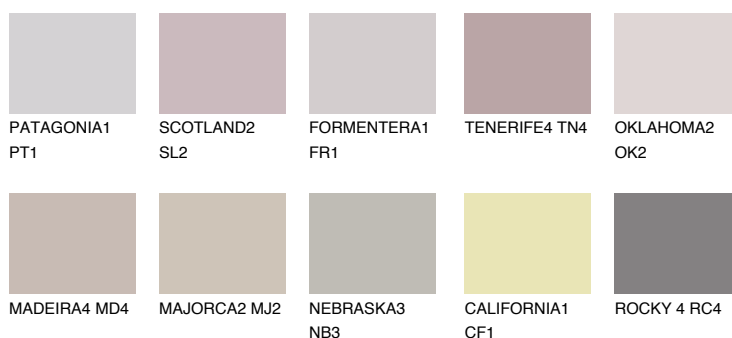

**CAPADOCIA2 CP2**☀️ 47% **TSR** 47%**Culori asortata****CULORI RECOMANDATE****CULORI INTENSE RECOMANDATE**

Pentru mai multe informatii despre tencuieli si vopsele, accesati

www.ceresit.ro

Culorile prezentate corespund tencuielilor si vopselelor oferite de Ceresit. Din cauza utilizarii tehnicilor digitale, culorile prezentate pot fi diferite de cele reale. Din acest motiv, ele nu trebuie considerate reprezentari fidele ale diferitelor nuante de culoare. Iti recomandam sa consulți paletarul fizic sau sa soliciți o mostra de culoare reprezentantilor tehnici.