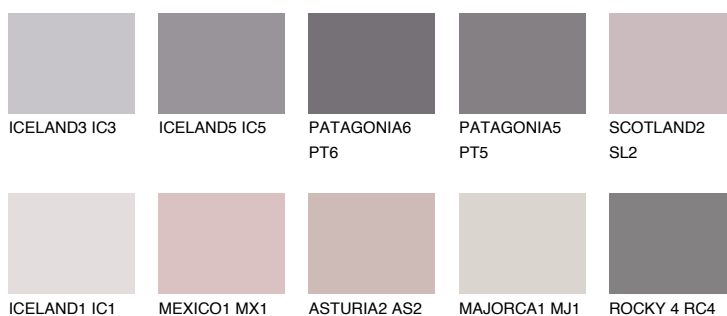


**CAPADOCIA1 CP1**66% **TSR** 68%**Culori asortata****CULORI RECOMANDATE****CULORI INTENSE RECOMANDATE**

Pentru mai multe informatii despre tencuieli si vopsele, accesati

[www.ceresit.ro](http://www.ceresit.ro)

Culorile prezentate corespund tencuielilor si vopselelor oferite de Ceresit. Din cauza utilizarii tehnicilor digitale, culorile prezentate pot fi diferite de cele reale. Din acest motiv, ele nu trebuie considerate reprezentari fidele ale diferitelor nuante de culoare. Iti recomandam sa consulți paletarul fizic sau sa soliciți o mostra de culoare reprezentantilor tehnici.