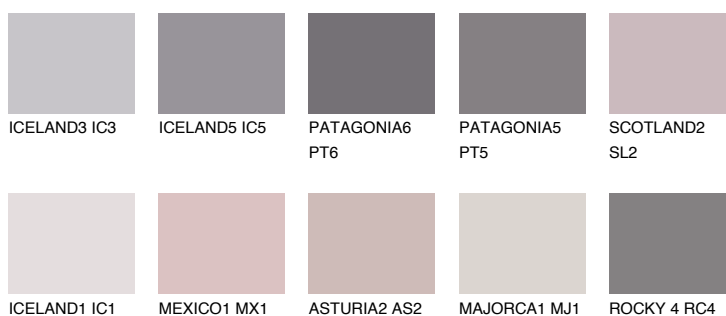


**CAPADOCIA1 CP1**66% **TSR** 68%**Culori asortata****CULORI RECOMANDATE****CULORI INTENSE RECOMANDATE**

Pentru mai multe informatii despre tencuieli si vopsele, accesati

[www.ceresit.ro](http://www.ceresit.ro)

Culorile prezentate corespund tencuielilor si vopselelor oferite de Ceresit. Din cauza utilizarii tehnicilor digitale, culorile prezentate pot fi diferite de cele reale. Din acest motiv, ele nu trebuie considerate reprezentari fidele ale diferitelor nuante de culoare. Iti recomandam sa consulți paletarul fizic sau sa soliciți o mostra de culoare reprezentantilor tehnici.