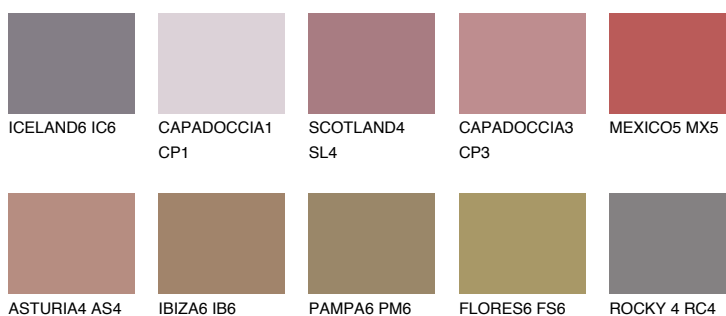

**SCOTLAND6 SL6**12% **TSR** 19%**Culori asortata****CULORI RECOMANDATE****CULORI INTENSE RECOMANDATE**

Pentru mai multe informatii despre tencuieli si vopsele, accesati

[www.ceresit.ro](http://www.ceresit.ro)

Culorile prezentate corespund tencuielilor si vopselelor oferite de Ceresit. Din cauza utilizarii tehnicilor digitale, culorile prezentate pot fi diferite de cele reale. Din acest motiv, ele nu trebuie considerate reprezentari fidele ale diferitelor nuante de culoare. Iti recomandam sa consulți paletarul fizic sau sa soliciți o mostra de culoare reprezentantilor tehnici.