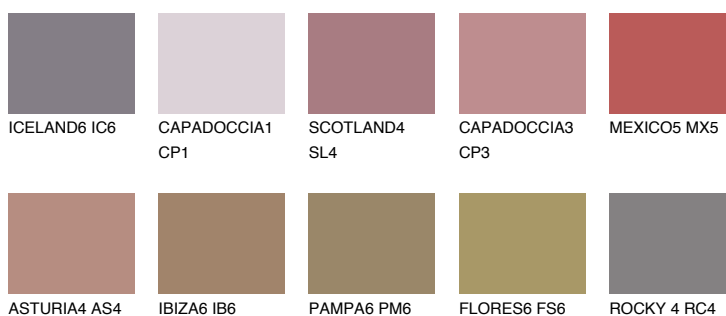

**SCOTLAND6 SL6**☀️ 12% **TSR 19%****Culori asortata****CULORI RECOMANDATE****CULORI INTENSE RECOMANDATE**

Pentru mai multe informatii despre tencuieli si vopsele, accesati

www.ceresit.ro

Culorile prezentate corespund tencuielilor si vopselelor oferite de Ceresit. Din cauza utilizarii tehnicilor digitale, culorile prezentate pot fi diferite de cele reale. Din acest motiv, ele nu trebuie considerate reprezentari fidele ale diferitelor nuante de culoare. Iti recomandam sa consulți paletarul fizic sau sa soliciți o mostra de culoare reprezentantilor tehnici.