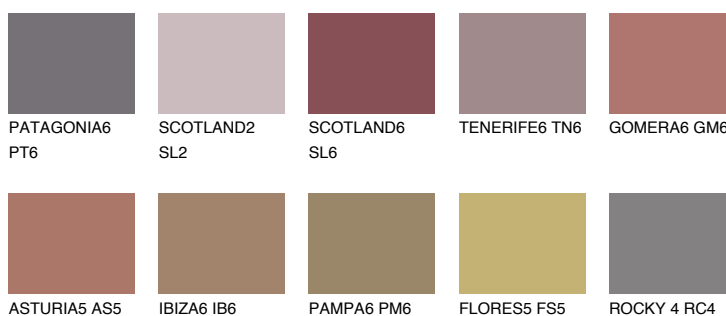

**SCOTLAND5 SL5**16% **TSR** 23%**Culori asortata****CULORI RECOMANDATE****CULORI INTENSE RECOMANDATE**

Pentru mai multe informatii despre tencuieli si vopsele, accesati

www.ceresit.ro

Culorile prezentate corespund tencuielilor si vopselelor oferite de Ceresit. Din cauza utilizarii tehnicilor digitale, culorile prezentate pot fi diferite de cele reale. Din acest motiv, ele nu trebuie considerate reprezentari fidele ale diferitelor nuante de culoare. Iti recomandam sa consulți paletarul fizic sau sa soliciți o mostra de culoare reprezentantilor tehnici.