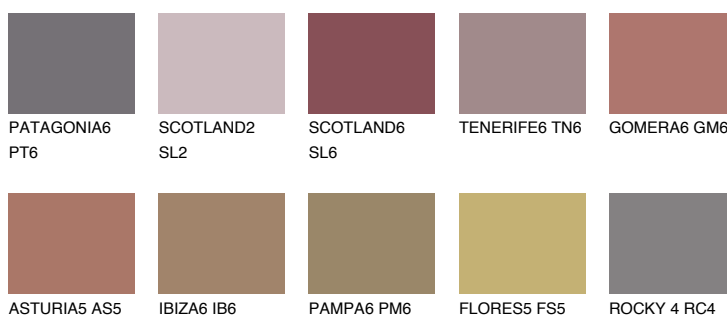

**SCOTLAND5 SL5**☀️ 16% **TSR 23%****Culori asortata****CULORI RECOMANDATE****CULORI INTENSE RECOMANDATE**

Pentru mai multe informatii despre tencuieli si vopsele, accesati

[www.ceresit.ro](http://www.ceresit.ro)

Culorile prezentate corespund tencuielilor si vopselelor oferite de Ceresit. Din cauza utilizarii tehnicilor digitale, culorile prezentate pot fi diferite de cele reale. Din acest motiv, ele nu trebuie considerate reprezentari fidele ale diferitelor nuante de culoare. Iti recomandam sa consulți paletarul fizic sau sa soliciți o mostra de culoare reprezentantilor tehnici.