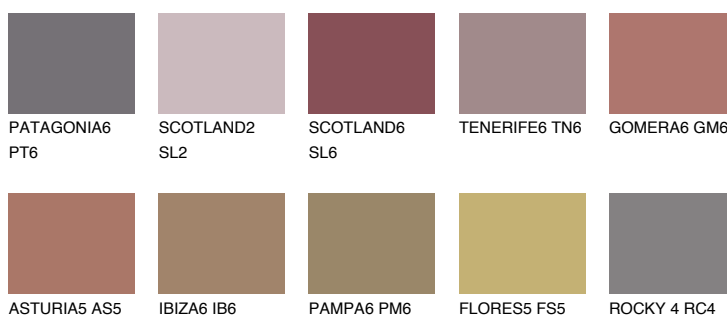

**SCOTLAND5 SL5**16% **TSR** 23%**Culori asortata****CULORI RECOMANDATE****CULORI INTENSE RECOMANDATE**

Pentru mai multe informatii despre tencuieli si vopsele, accesati

www.ceresit.ro

Culorile prezentate corespund tencuielilor si vopselelor oferite de Ceresit. Din cauza utilizarii tehnicilor digitale, culorile prezentate pot fi diferite de cele reale. Din acest motiv, ele nu trebuie considerate reprezentari fidele ale diferitelor nuante de culoare. Iti recomandam sa consulți paletarul fizic sau sa soliciți o mostra de culoare reprezentantilor tehnici.