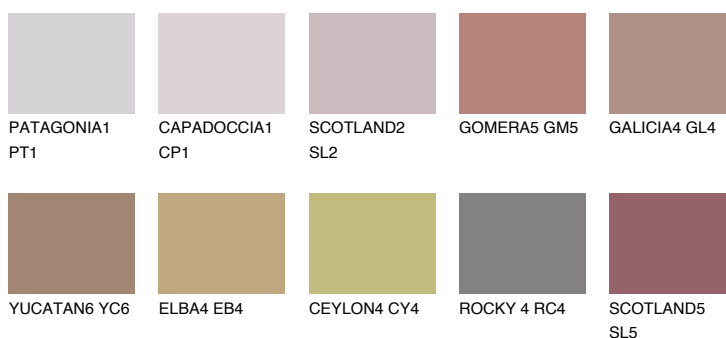

**SCOTLAND4 SL4**☀ 24% **TSR** 31%**Culori asortata****CULORI RECOMANDATE****CULORI INTENSE RECOMANDATE**

Pentru mai multe informatii despre tencuieli si vopsele, accesati

www.ceresit.ro

Culorile prezentate corespund tencuielilor si vopselelor oferite de Ceresit. Din cauza utilizarii tehnicilor digitale, culorile prezentate pot fi diferite de cele reale. Din acest motiv, ele nu trebuie considerate reprezentari fidele ale diferitelor nuante de culoare. Iti recomandam sa consulți paletarul fizic sau sa soliciți o mostra de culoare reprezentantilor tehnici.