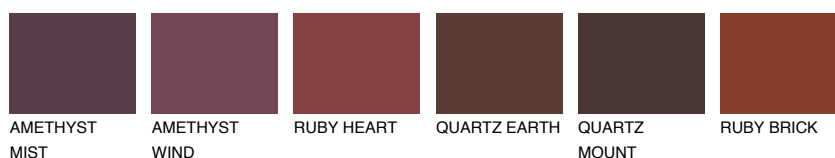

**SCOTLAND4 SL4**☀ 24% **TSR** 31%**Culori asortata****CULORI RECOMANDATE****CULORI INTENSE RECOMANDATE**

Pentru mai multe informatii despre tencuieli si vopsele, accesati

www.ceresit.ro

Culorile prezentate corespund tencuielilor si vopselelor oferite de Ceresit. Din cauza utilizarii tehnicilor digitale, culorile prezentate pot fi diferite de cele reale. Din acest motiv, ele nu trebuie considerate reprezentari fidele ale diferitelor nuante de culoare. Iti recomandam sa consulți paletarul fizic sau sa soliciți o mostra de culoare reprezentantilor tehnici.