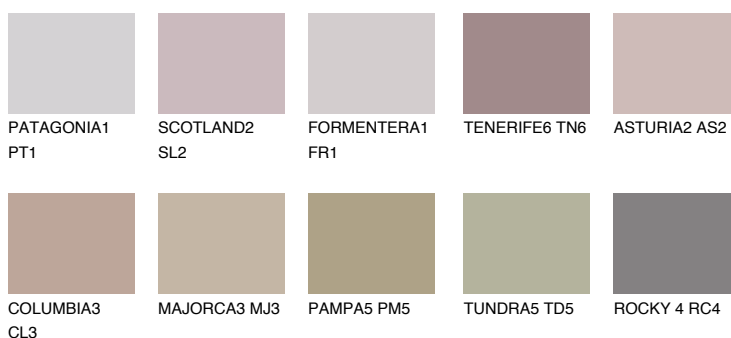

**SCOTLAND3 SL3**☀️ 37%    **TSR 36%****Culori asortata****CULORI RECOMANDATE****CULORI INTENSE RECOMANDATE**

Pentru mai multe informatii despre tencuieli si vopsele, accesati

[www.ceresit.ro](http://www.ceresit.ro)

Culorile prezentate corespund tencuielilor si vopselelor oferite de Ceresit. Din cauza utilizarii tehnicilor digitale, culorile prezentate pot fi diferite de cele reale. Din acest motiv, ele nu trebuie considerate reprezentari fidele ale diferitelor nuante de culoare. Iti recomandam sa consulți paletarul fizic sau sa soliciți o mostra de culoare reprezentantilor tehnici.