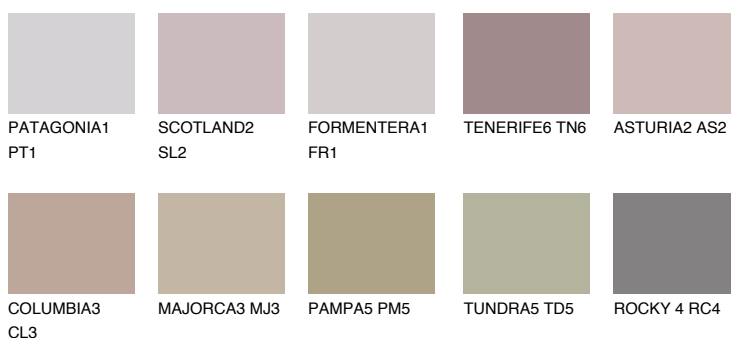

**SCOTLAND3 SL3**☀️ 37% **TSR 36%****Culori asortata****CULORI RECOMANDATE****CULORI INTENSE RECOMANDATE**

Pentru mai multe informatii despre tencuieli si vopsele, accesati

www.ceresit.ro

Culorile prezentate corespund tencuielilor si vopselelor oferite de Ceresit. Din cauza utilizarii tehnicilor digitale, culorile prezentate pot fi diferite de cele reale. Din acest motiv, ele nu trebuie considerate reprezentari fidele ale diferitelor nuante de culoare. Iti recomandam sa consulți paletarul fizic sau sa soliciți o mostra de culoare reprezentantilor tehnici.