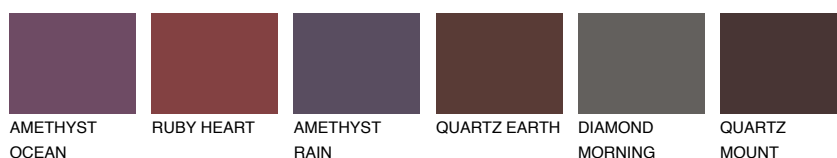

**SCOTLAND2 SL2**52% **TSR** 60%**Culori asortata****CULORI RECOMANDATE****CULORI INTENSE RECOMANDATE**

Pentru mai multe informatii despre tencuieli si vopsele, accesati

www.ceresit.ro

Culorile prezentate corespund tencuielilor si vopselelor oferite de Ceresit. Din cauza utilizarii tehnicilor digitale, culorile prezentate pot fi diferite de cele reale. Din acest motiv, ele nu trebuie considerate reprezentari fidele ale diferitelor nuante de culoare. Iti recomandam sa consulți paletarul fizic sau sa soliciți o mostra de culoare reprezentantilor tehnici.