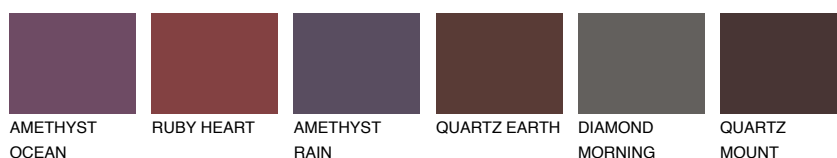

**SCOTLAND2 SL2**52% **TSR** 60%**Culori asortata****CULORI RECOMANDATE****CULORI INTENSE RECOMANDATE**

Pentru mai multe informatii despre tencuieli si vopsele, accesati

www.ceresit.ro