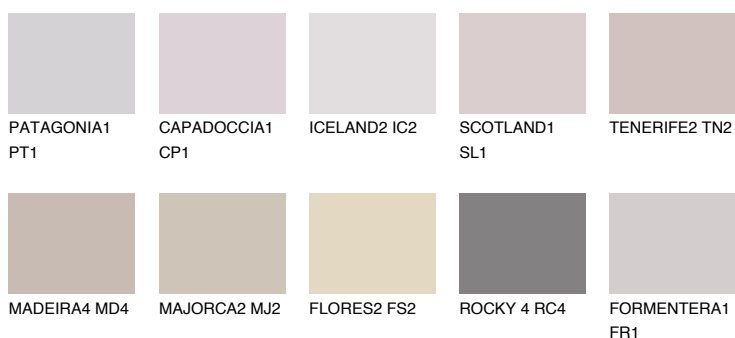

**SCOTLAND2 SL2**52% **TSR** 60%**Culori asortata****CULORI RECOMANDATE****CULORI INTENSE RECOMANDATE**

Pentru mai multe informatii despre tencuieli si vopsele, accesati

www.ceresit.ro

Culorile prezentate corespund tencuielilor si vopselelor oferite de Ceresit. Din cauza utilizarii tehnicilor digitale, culorile prezentate pot fi diferite de cele reale. Din acest motiv, ele nu trebuie considerate reprezentari fidele ale diferitelor nuante de culoare. Iti recomandam sa consulți paletarul fizic sau sa soliciți o mostra de culoare reprezentantilor tehnici.