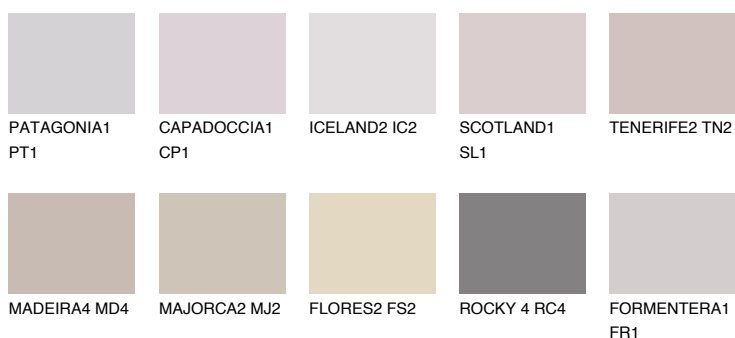

**SCOTLAND2 SL2**52% **TSR** 60%**Culori asortata****CULORI RECOMANDATE****CULORI INTENSE RECOMANDATE**

Pentru mai multe informatii despre tencuieli si vopsele, accesati

www.ceresit.ro