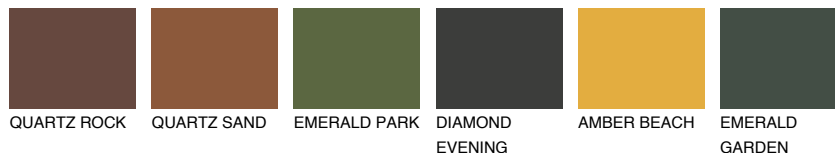

**SCOTLAND1 SL1**64% **TSR** 68%**Culori asortata****CULORI RECOMANDATE****CULORI INTENSE RECOMANDATE**

Pentru mai multe informatii despre tencuieli si vopsele, accesati

[www.ceresit.ro](http://www.ceresit.ro)

Culorile prezentate corespund tencuielilor si vopselelor oferite de Ceresit. Din cauza utilizarii tehnicilor digitale, culorile prezentate pot fi diferite de cele reale. Din acest motiv, ele nu trebuie considerate reprezentari fidele ale diferitelor nuante de culoare. Iti recomandam sa consulți paletarul fizic sau sa soliciți o mostra de culoare reprezentantilor tehnici.