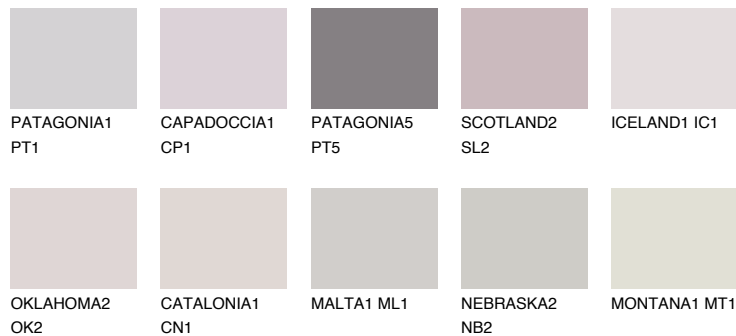

**SCOTLAND1 SL1**64% **TSR** 68%**Culori asortata****CULORI RECOMANDATE****CULORI INTENSE RECOMANDATE**

Pentru mai multe informatii despre tencuieli si vopsele, accesati

[www.ceresit.ro](http://www.ceresit.ro)

Culorile prezentate corespund tencuielilor si vopselelor oferite de Ceresit. Din cauza utilizarii tehnicilor digitale, culorile prezentate pot fi diferite de cele reale. Din acest motiv, ele nu trebuie considerate reprezentari fidele ale diferitelor nuante de culoare. Iti recomandam sa consulți paletarul fizic sau sa soliciți o mostra de culoare reprezentantilor tehnici.