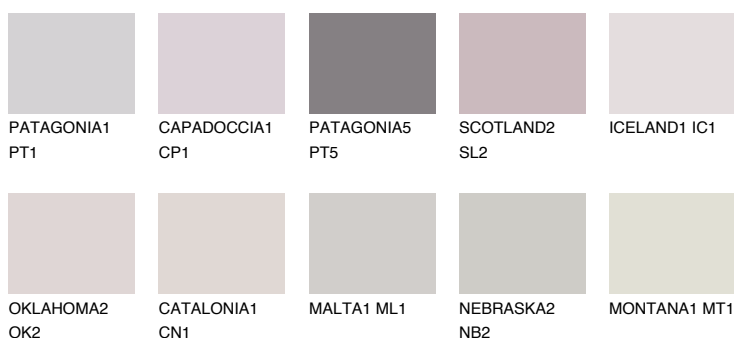


**SCOTLAND1 SL1**64% **TSR** 68%**Culori asortata****CULORI RECOMANDATE****CULORI INTENSE RECOMANDATE**

Pentru mai multe informatii despre tencuieli si vopsele, accesati

www.ceresit.ro

Culorile prezentate corespund tencuielilor si vopselelor oferite de Ceresit. Din cauza utilizarii tehnicilor digitale, culorile prezentate pot fi diferite de cele reale. Din acest motiv, ele nu trebuie considerate reprezentari fidele ale diferitelor nuante de culoare. Iti recomandam sa consulți paletarul fizic sau sa soliciți o mostra de culoare reprezentantilor tehnici.