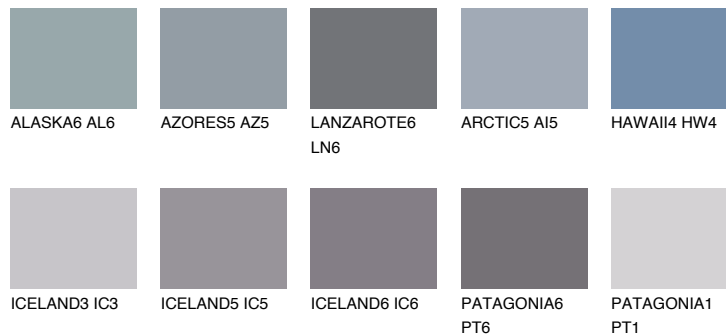

**SANTORINI6 SN6**● 16% **TSR** 14%**Culori asortata****CULORI RECOMANDATE****CULORI INTENSE RECOMANDATE**

Pentru mai multe informatii despre tencuieli si vopsele, accesati

www.ceresit.ro

Culorile prezentate corespund tencuielilor si vopselelor oferite de Ceresit. Din cauza utilizarii tehnicilor digitale, culorile prezentate pot fi diferite de cele reale. Din acest motiv, ele nu trebuie considerate reprezentari fidele ale diferitelor nuante de culoare. Iti recomandam sa consulți paletarul fizic sau sa soliciți o mostra de culoare reprezentantilor tehnici.