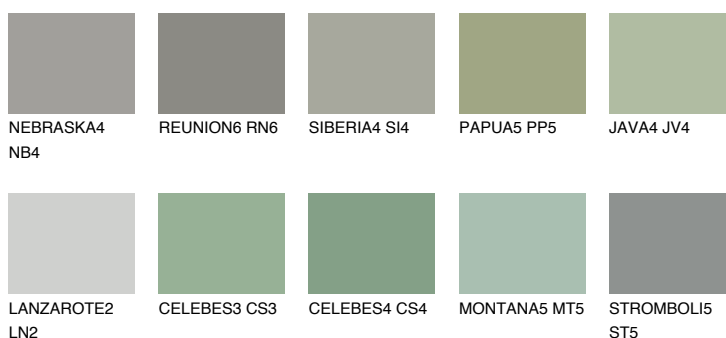

**SANTORINI5 SN5**☀️ 25% **TSR** 20%**Culori asortata****CULORI RECOMANDATE****CULORI INTENSE RECOMANDATE**

Pentru mai multe informatii despre tencuieli si vopsele, accesati

www.ceresit.ro

Culorile prezentate corespund tencuielilor si vopselelor oferite de Ceresit. Din cauza utilizarii tehnicilor digitale, culorile prezentate pot fi diferite de cele reale. Din acest motiv, ele nu trebuie considerate reprezentari fidele ale diferitelor nuante de culoare. Iti recomandam sa consulți paletarul fizic sau sa soliciți o mostra de culoare reprezentantilor tehnici.