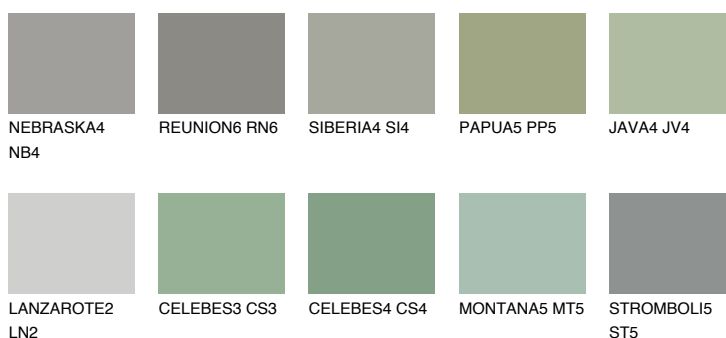

**SANTORINI5 SN5**☀ 25% **TSR** 20%**Culori asortata****CULORI RECOMANDATE****CULORI INTENSE RECOMANDATE**

Pentru mai multe informatii despre tencuieli si vopsele, accesati

www.ceresit.ro

Culorile prezentate corespund tencuielilor si vopselelor oferite de Ceresit. Din cauza utilizarii tehnicilor digitale, culorile prezentate pot fi diferite de cele reale. Din acest motiv, ele nu trebuie considerate reprezentari fidele ale diferitelor nuante de culoare. Iti recomandam sa consulți paletarul fizic sau sa soliciți o mostra de culoare reprezentantilor tehnici.