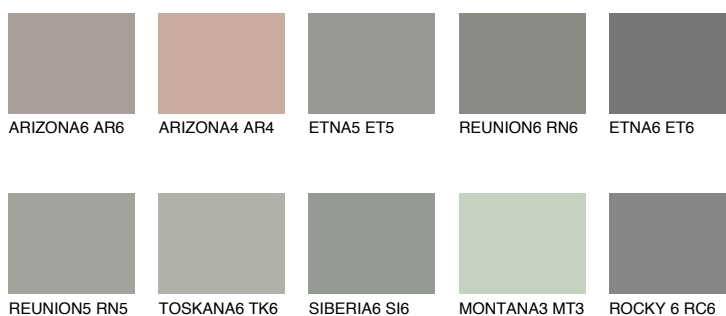

**SANTORINI4 SN4**☀️ 30% **TSR 25%****Culori asortata****CULORI RECOMANDATE****CULORI INTENSE RECOMANDATE**

Pentru mai multe informatii despre tencuieli si vopsele, accesati

www.ceresit.ro

Culorile prezentate corespund tencuielilor si vopselelor oferite de Ceresit. Din cauza utilizarii tehnicilor digitale, culorile prezentate pot fi diferite de cele reale. Din acest motiv, ele nu trebuie considerate reprezentari fidele ale diferitelor nuante de culoare. Iti recomandam sa consulți paletarul fizic sau sa soliciți o mostra de culoare reprezentantilor tehnici.