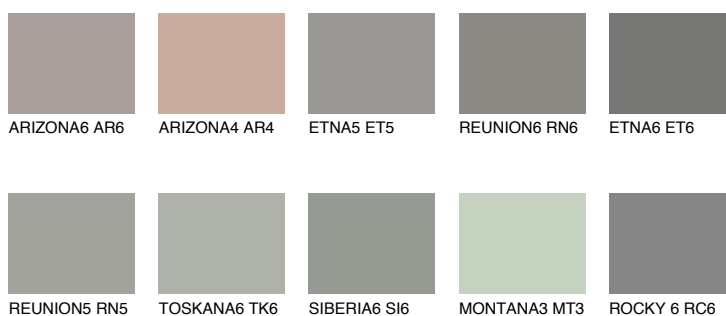

**SANTORINI4 SN4**☀️ 30% **TSR** 25%**Culori asortata****CULORI RECOMANDATE****CULORI INTENSE RECOMANDATE**

Pentru mai multe informatii despre tencuieli si vopsele, accesati

[www.ceresit.ro](http://www.ceresit.ro)

Culorile prezentate corespund tencuielilor si vopselelor oferite de Ceresit. Din cauza utilizarii tehnicilor digitale, culorile prezentate pot fi diferite de cele reale. Din acest motiv, ele nu trebuie considerate reprezentari fidele ale diferitelor nuante de culoare. Iti recomandam sa consulți paletarul fizic sau sa soliciți o mostra de culoare reprezentantilor tehnici.