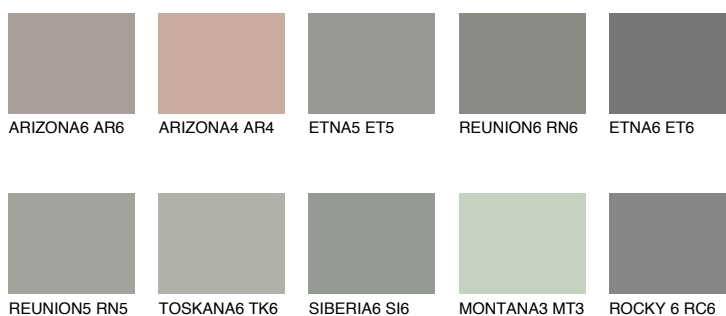

**SANTORINI4 SN4**☀️ 30%   **TSR 25%****Culori asortata****CULORI RECOMANDATE****CULORI INTENSE RECOMANDATE**

Pentru mai multe informatii despre tencuieli si vopsele, accesati

[www.ceresit.ro](http://www.ceresit.ro)

Culorile prezentate corespund tencuielilor si vopselelor oferite de Ceresit. Din cauza utilizarii tehnicilor digitale, culorile prezentate pot fi diferite de cele reale. Din acest motiv, ele nu trebuie considerate reprezentari fidele ale diferitelor nuante de culoare. Iti recomandam sa consulți paletarul fizic sau sa soliciți o mostra de culoare reprezentantilor tehnici.