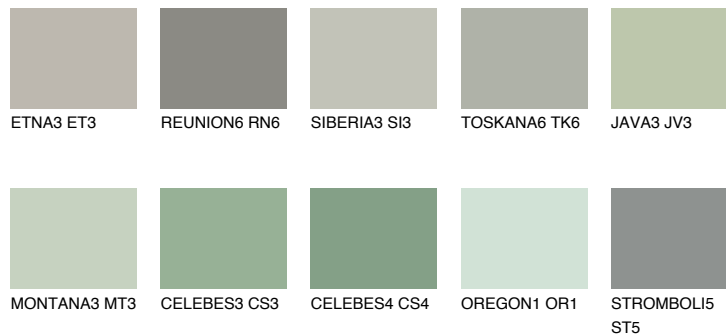

**SANTORINI3 SN3**41% **TSR** 35%**Culori asortata****CULORI RECOMANDATE****CULORI INTENSE RECOMANDATE**

Pentru mai multe informatii despre tencuieli si vopsele, accesati

www.ceresit.ro

Culorile prezentate corespund tencuielilor si vopselelor oferite de Ceresit. Din cauza utilizarii tehnicilor digitale, culorile prezentate pot fi diferite de cele reale. Din acest motiv, ele nu trebuie considerate reprezentari fidele ale diferitelor nuante de culoare. Iti recomandam sa consulți paletarul fizic sau sa soliciți o mostra de culoare reprezentantilor tehnici.