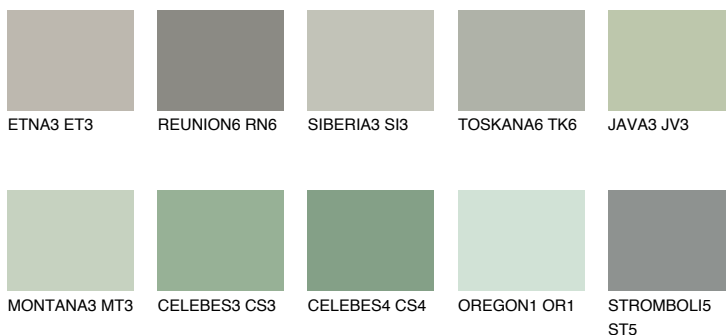

**SANTORINI3 SN3**● 41% **TSR** 35%**Culori asortata****CULORI RECOMANDATE****CULORI INTENSE RECOMANDATE**

Pentru mai multe informatii despre tencuieli si vopsele, accesati

[www.ceresit.ro](http://www.ceresit.ro)

Culorile prezentate corespund tencuielilor si vopselelor oferite de Ceresit. Din cauza utilizarii tehnicilor digitale, culorile prezentate pot fi diferite de cele reale. Din acest motiv, ele nu trebuie considerate reprezentari fidele ale diferitelor nuante de culoare. Iti recomandam sa consulți paletarul fizic sau sa soliciți o mostra de culoare reprezentantilor tehnici.