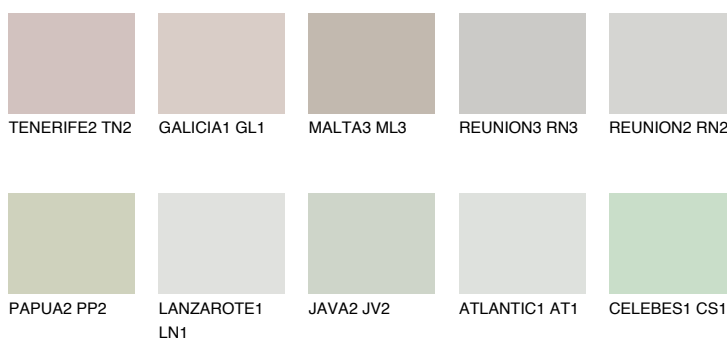

**SANTORINI2 SN2**53% **TSR** 49%**Culori asortata****CULORI RECOMANDATE****CULORI INTENSE RECOMANDATE**

Pentru mai multe informatii despre tencuieli si vopsele, accesati

www.ceresit.ro

Culorile prezentate corespund tencuielilor si vopselelor oferite de Ceresit. Din cauza utilizarii tehnicilor digitale, culorile prezentate pot fi diferite de cele reale. Din acest motiv, ele nu trebuie considerate reprezentari fidele ale diferitelor nuante de culoare. Iti recomandam sa consulți paletarul fizic sau sa soliciți o mostra de culoare reprezentantilor tehnici.