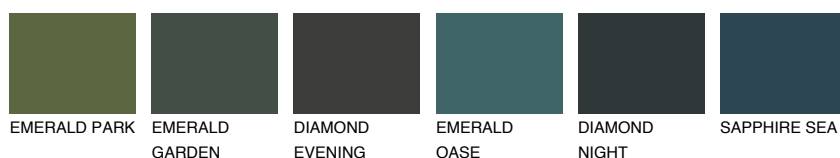

**SANTORINI2 SN2**53% **TSR** 49%**Culori asortata****CULORI RECOMANDATE****CULORI INTENSE RECOMANDATE**

Pentru mai multe informatii despre tencuieli si vopsele, accesati

www.ceresit.ro

Culorile prezentate corespund tencuielilor si vopselelor oferite de Ceresit. Din cauza utilizarii tehnicilor digitale, culorile prezentate pot fi diferite de cele reale. Din acest motiv, ele nu trebuie considerate reprezentari fidele ale diferitelor nuante de culoare. Iti recomandam sa consulți paletarul fizic sau sa soliciți o mostra de culoare reprezentantilor tehnici.