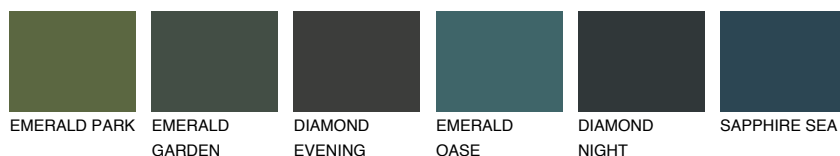

**SANTORINI2 SN2**53% **TSR** 49%**Culori asortata****CULORI RECOMANDATE****CULORI INTENSE RECOMANDATE**

Pentru mai multe informatii despre tencuieli si vopsele, accesati

[www.ceresit.ro](http://www.ceresit.ro)

Culorile prezentate corespund tencuielilor si vopselelor oferite de Ceresit. Din cauza utilizarii tehnicilor digitale, culorile prezentate pot fi diferite de cele reale. Din acest motiv, ele nu trebuie considerate reprezentari fidele ale diferitelor nuante de culoare. Iti recomandam sa consulți paletarul fizic sau sa soliciți o mostra de culoare reprezentantilor tehnici.