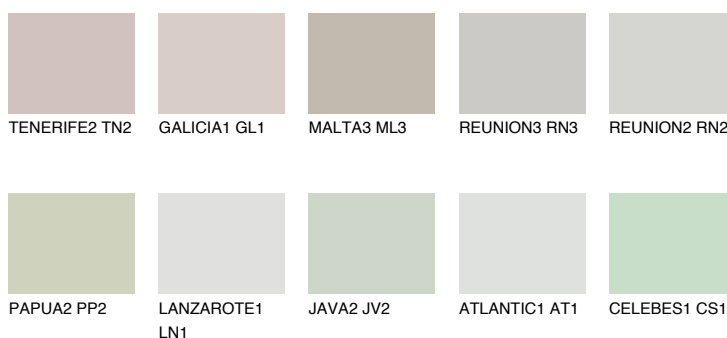

**SANTORINI2 SN2**53% **TSR** 49%**Culori asortata****CULORI RECOMANDATE****CULORI INTENSE RECOMANDATE**

Pentru mai multe informatii despre tencuieli si vopsele, accesati

[www.ceresit.ro](http://www.ceresit.ro)

Culorile prezentate corespund tencuielilor si vopselelor oferite de Ceresit. Din cauza utilizarii tehnicilor digitale, culorile prezentate pot fi diferite de cele reale. Din acest motiv, ele nu trebuie considerate reprezentari fidele ale diferitelor nuante de culoare. Iti recomandam sa consulți paletarul fizic sau sa soliciți o mostra de culoare reprezentantilor tehnici.