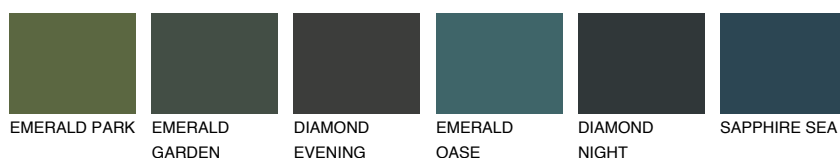

SANTORINI1 SN169% **TSR** 62%**Culori asortata****CULORI RECOMANDATE****CULORI INTENSE RECOMANDATE**

Pentru mai multe informatii despre tencuieli si vopsele, accesati

www.ceresit.ro