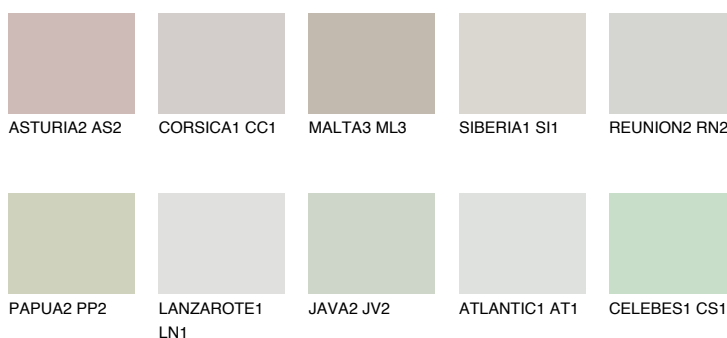

SANTORINI1 SN169% **TSR** 62%**Culori asortata****CULORI RECOMANDATE****CULORI INTENSE RECOMANDATE**

Pentru mai multe informatii despre tencuieli si vopsele, accesati

www.ceresit.ro