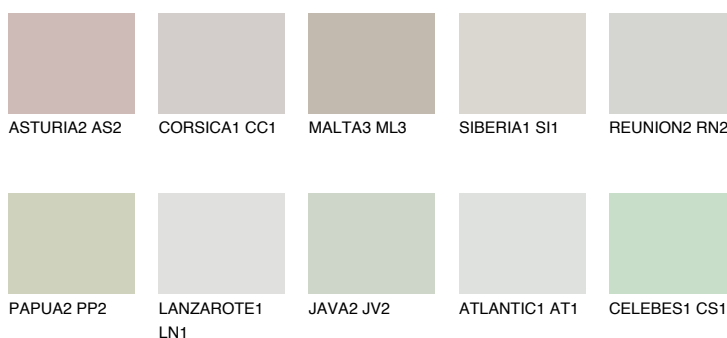

SANTORINI1 SN169% **TSR** 62%**Culori asortata****CULORI RECOMANDATE****CULORI INTENSE RECOMANDATE**

Pentru mai multe informatii despre tencuieli si vopsele, accesati

www.ceresit.ro

Culorile prezentate corespund tencuielilor si vopselelor oferite de Ceresit. Din cauza utilizarii tehnicilor digitale, culorile prezentate pot fi diferite de cele reale. Din acest motiv, ele nu trebuie considerate reprezentari fidele ale diferitelor nuante de culoare. Iti recomandam sa consulți paletarul fizic sau sa soliciți o mostra de culoare reprezentantilor tehnici.