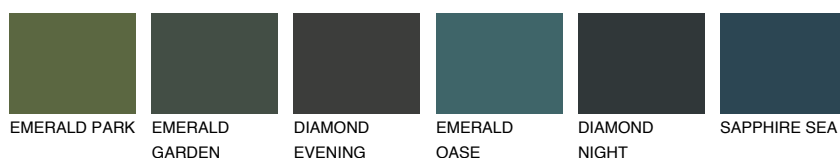

SANTORINI1 SN169% **TSR** 62%**Culori asortata****CULORI RECOMANDATE****CULORI INTENSE RECOMANDATE**

Pentru mai multe informatii despre tencuieli si vopsele, accesati

www.ceresit.ro

Culorile prezentate corespund tencuielilor si vopselelor oferite de Ceresit. Din cauza utilizarii tehnicilor digitale, culorile prezentate pot fi diferite de cele reale. Din acest motiv, ele nu trebuie considerate reprezentari fidele ale diferitelor nuante de culoare. Iti recomandam sa consulți paletarul fizic sau sa soliciți o mostra de culoare reprezentantilor tehnici.