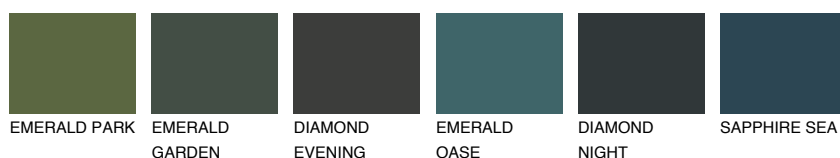

**SANTORINI1 SN1**69% **TSR** 62%**Culori asortata****CULORI RECOMANDATE****CULORI INTENSE RECOMANDATE**

Pentru mai multe informatii despre tencuieli si vopsele, accesati

[www.ceresit.ro](http://www.ceresit.ro)

Culorile prezentate corespund tencuielilor si vopselelor oferite de Ceresit. Din cauza utilizarii tehnicilor digitale, culorile prezentate pot fi diferite de cele reale. Din acest motiv, ele nu trebuie considerate reprezentari fidele ale diferitelor nuante de culoare. Iti recomandam sa consulți paletarul fizic sau sa soliciți o mostra de culoare reprezentantilor tehnici.