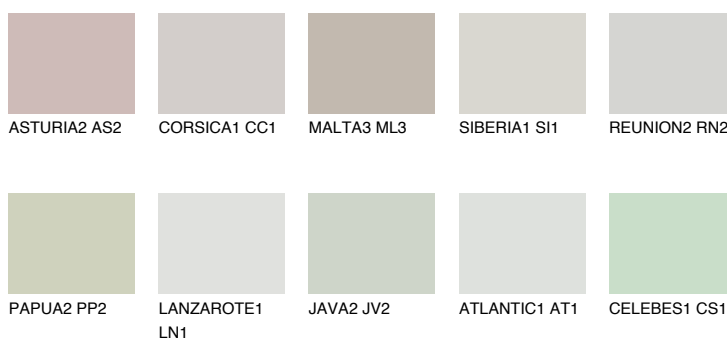

**SANTORINI1 SN1**69% **TSR** 62%**Culori asortata****CULORI RECOMANDATE****CULORI INTENSE RECOMANDATE**

Pentru mai multe informatii despre tencuieli si vopsele, accesati

[www.ceresit.ro](http://www.ceresit.ro)

Culorile prezentate corespund tencuielilor si vopselelor oferite de Ceresit. Din cauza utilizarii tehnicilor digitale, culorile prezentate pot fi diferite de cele reale. Din acest motiv, ele nu trebuie considerate reprezentari fidele ale diferitelor nuante de culoare. Iti recomandam sa consulți paletarul fizic sau sa soliciți o mostra de culoare reprezentantilor tehnici.