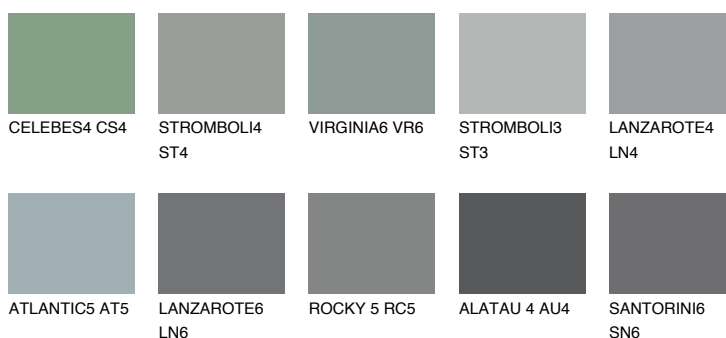

**STROMBOLI6 ST6**☀ 22% **TSR** 19%**Culori asortata****CULORI RECOMANDATE****CULORI INTENSE RECOMANDATE**

Pentru mai multe informatii despre tencuieli si vopsele, accesati

www.ceresit.ro

Culorile prezentate corespund tencuielilor si vopselelor oferite de Ceresit. Din cauza utilizarii tehnicilor digitale, culorile prezentate pot fi diferite de cele reale. Din acest motiv, ele nu trebuie considerate reprezentari fidele ale diferitelor nuante de culoare. Iti recomandam sa consulți paletarul fizic sau sa soliciți o mostra de culoare reprezentantilor tehnici.