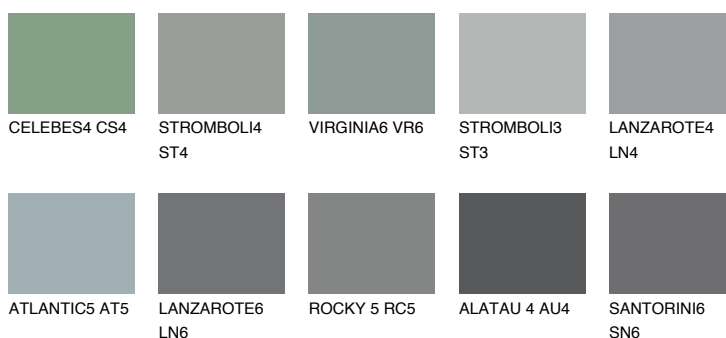

**STROMBOLI6 ST6**☀️ 22% **TSR** 19%**Culori asortata****CULORI RECOMANDATE****CULORI INTENSE RECOMANDATE**

Pentru mai multe informatii despre tencuieli si vopsele, accesati

www.ceresit.ro

Culorile prezentate corespund tencuielilor si vopselelor oferite de Ceresit. Din cauza utilizarii tehnicilor digitale, culorile prezentate pot fi diferite de cele reale. Din acest motiv, ele nu trebuie considerate reprezentari fidele ale diferitelor nuante de culoare. Iti recomandam sa consulți paletarul fizic sau sa soliciți o mostra de culoare reprezentantilor tehnici.