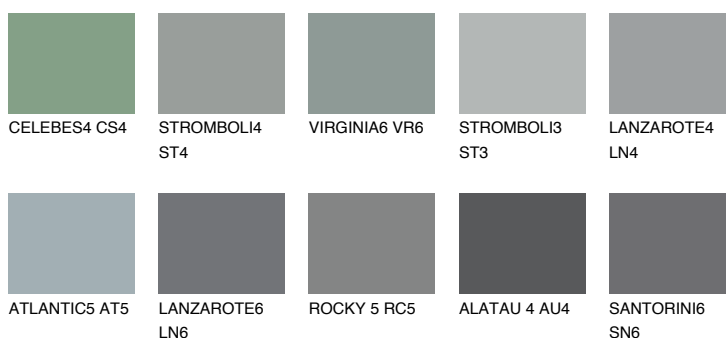

**STROMBOLI6 ST6**☀️ 22%    **TSR** 19%**Culori asortata****CULORI RECOMANDATE****CULORI INTENSE RECOMANDATE**

Pentru mai multe informatii despre tencuieli si vopsele, accesati

[www.ceresit.ro](http://www.ceresit.ro)

Culorile prezentate corespund tencuielilor si vopselelor oferite de Ceresit. Din cauza utilizarii tehnicilor digitale, culorile prezentate pot fi diferite de cele reale. Din acest motiv, ele nu trebuie considerate reprezentari fidele ale diferitelor nuante de culoare. Iti recomandam sa consulți paletarul fizic sau sa soliciți o mostra de culoare reprezentantilor tehnici.