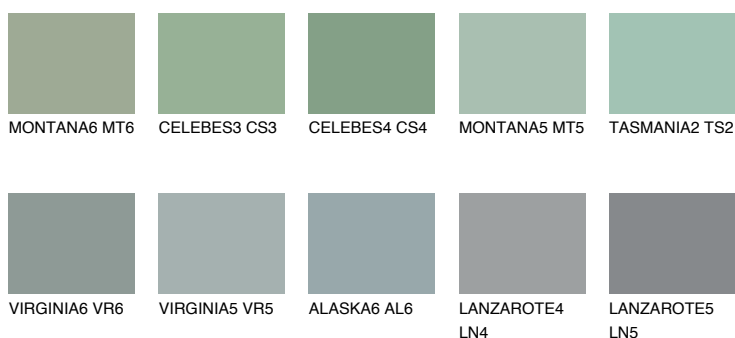

**STROMBOLI5 ST5**● 28% **TSR** 24%**Culori asortata****CULORI RECOMANDATE****CULORI INTENSE RECOMANDATE**

Pentru mai multe informatii despre tencuieli si vopsele, accesati

www.ceresit.ro

Culorile prezentate corespund tencuielilor si vopselelor oferite de Ceresit. Din cauza utilizarii tehnicilor digitale, culorile prezentate pot fi diferite de cele reale. Din acest motiv, ele nu trebuie considerate reprezentari fidele ale diferitelor nuante de culoare. Iti recomandam sa consulți paletarul fizic sau sa soliciți o mostra de culoare reprezentantilor tehnici.