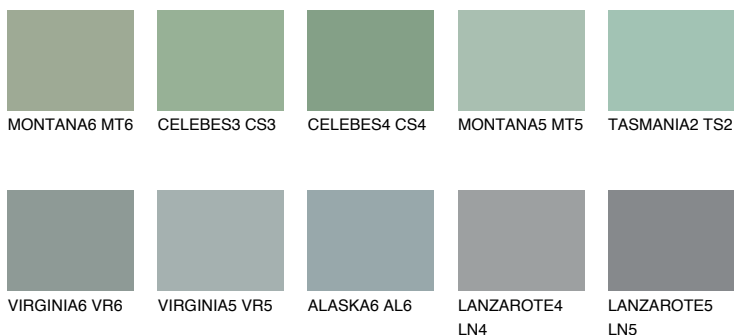

**STROMBOLI5 ST5**☀ 28% **TSR** 24%**Culori asortata****CULORI RECOMANDATE****CULORI INTENSE RECOMANDATE**

Pentru mai multe informatii despre tencuieli si vopsele, accesati

[www.ceresit.ro](http://www.ceresit.ro)

Culorile prezentate corespund tencuielilor si vopselelor oferite de Ceresit. Din cauza utilizarii tehnicilor digitale, culorile prezentate pot fi diferite de cele reale. Din acest motiv, ele nu trebuie considerate reprezentari fidele ale diferitelor nuante de culoare. Iti recomandam sa consulți paletarul fizic sau sa soliciți o mostra de culoare reprezentantilor tehnici.