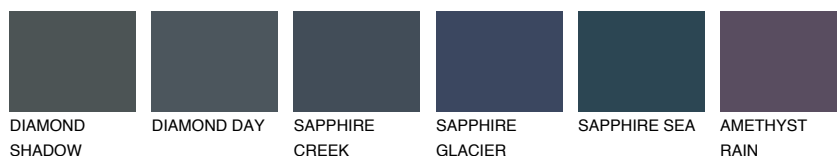

**STROMBOLI5 ST5**☀ 28% **TSR** 24%**Culori asortata****CULORI RECOMANDATE****CULORI INTENSE RECOMANDATE**

Pentru mai multe informatii despre tencuieli si vopsele, accesati

[www.ceresit.ro](http://www.ceresit.ro)

Culorile prezentate corespund tencuielilor si vopselelor oferite de Ceresit. Din cauza utilizarii tehnicilor digitale, culorile prezentate pot fi diferite de cele reale. Din acest motiv, ele nu trebuie considerate reprezentari fidele ale diferitelor nuante de culoare. Iti recomandam sa consulți paletarul fizic sau sa soliciți o mostra de culoare reprezentantilor tehnici.