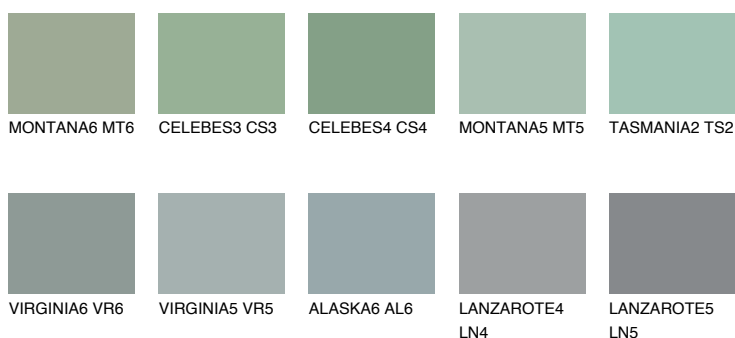

**STROMBOLI5 ST5**☀ 28% **TSR** 24%**Culori asortata****CULORI RECOMANDATE****CULORI INTENSE RECOMANDATE**

Pentru mai multe informatii despre tencuieli si vopsele, accesati

www.ceresit.ro

Culorile prezentate corespund tencuielilor si vopselelor oferite de Ceresit. Din cauza utilizarii tehnicilor digitale, culorile prezentate pot fi diferite de cele reale. Din acest motiv, ele nu trebuie considerate reprezentari fidele ale diferitelor nuante de culoare. Iti recomandam sa consulți paletarul fizic sau sa soliciți o mostra de culoare reprezentantilor tehnici.