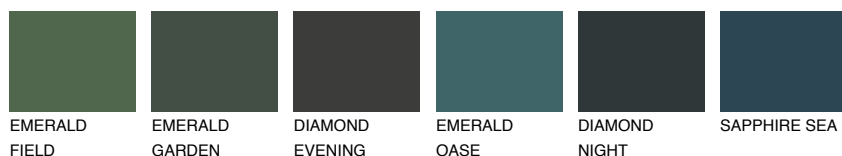

**STROMBOLI4 ST4**33% **TSR** 30%**Culori asortata****CULORI RECOMANDATE****CULORI INTENSE RECOMANDATE**

Pentru mai multe informatii despre tencuieli si vopsele, accesati

www.ceresit.ro

Culorile prezentate corespund tencuielilor si vopselelor oferite de Ceresit. Din cauza utilizarii tehnicilor digitale, culorile prezentate pot fi diferite de cele reale. Din acest motiv, ele nu trebuie considerate reprezentari fidele ale diferitelor nuante de culoare. Iti recomandam sa consulți paletarul fizic sau sa soliciți o mostra de culoare reprezentantilor tehnici.