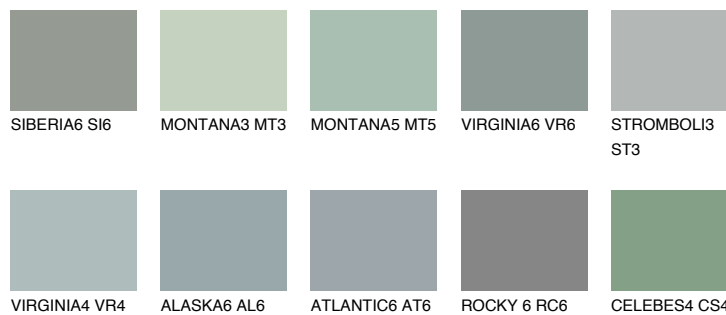

**STROMBOLI4 ST4**33% **TSR** 30%**Culori asortata****CULORI RECOMANDATE****CULORI INTENSE RECOMANDATE**

Pentru mai multe informatii despre tencuieli si vopsele, accesati

www.ceresit.ro

Culorile prezentate corespund tencuielilor si vopselelor oferite de Ceresit. Din cauza utilizarii tehnicilor digitale, culorile prezentate pot fi diferite de cele reale. Din acest motiv, ele nu trebuie considerate reprezentari fidele ale diferitelor nuante de culoare. Iti recomandam sa consulți paletarul fizic sau sa soliciți o mostra de culoare reprezentantilor tehnici.