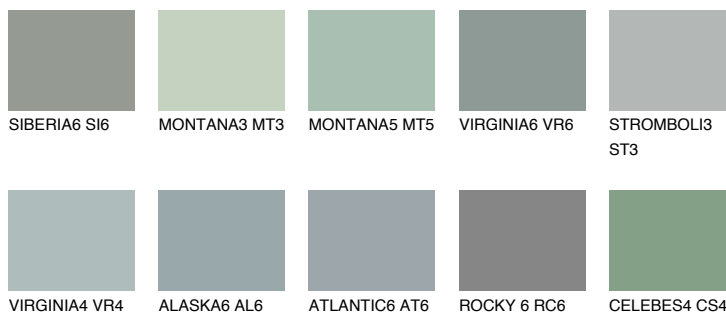

STROMBOLI4 ST433% **TSR** 30%**Culori asortata****CULORI RECOMANDATE****CULORI INTENSE RECOMANDATE**

Pentru mai multe informatii despre tencuieli si vopsele, accesati

www.ceresit.ro

Culorile prezentate corespund tencuielilor si vopselelor oferite de Ceresit. Din cauza utilizarii tehnicilor digitale, culorile prezentate pot fi diferite de cele reale. Din acest motiv, ele nu trebuie considerate reprezentari fidele ale diferitelor nuante de culoare. Iti recomandam sa consulți paletarul fizic sau sa soliciți o mostra de culoare reprezentantilor tehnici.