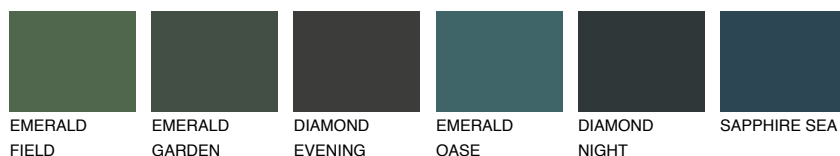

STROMBOLI4 ST433% **TSR** 30%**Culori asortata****CULORI RECOMANDATE****CULORI INTENSE RECOMANDATE**

Pentru mai multe informatii despre tencuieli si vopsele, accesati

www.ceresit.ro

Culorile prezentate corespund tencuielilor si vopselelor oferite de Ceresit. Din cauza utilizarii tehnicilor digitale, culorile prezentate pot fi diferite de cele reale. Din acest motiv, ele nu trebuie considerate reprezentari fidele ale diferitelor nuante de culoare. Iti recomandam sa consulți paletarul fizic sau sa soliciți o mostra de culoare reprezentantilor tehnici.