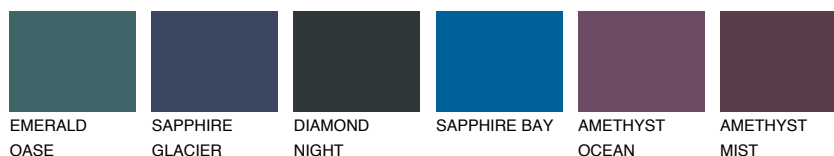

STROMBOLI3 ST347% **TSR** 41%**Culori asortata****CULORI RECOMANDATE****CULORI INTENSE RECOMANDATE**

Pentru mai multe informatii despre tencuieli si vopsele, accesati

www.ceresit.ro

Culorile prezentate corespund tencuielilor si vopselelor oferite de Ceresit. Din cauza utilizarii tehnicilor digitale, culorile prezentate pot fi diferite de cele reale. Din acest motiv, ele nu trebuie considerate reprezentari fidele ale diferitelor nuante de culoare. Iti recomandam sa consulți paletarul fizic sau sa soliciți o mostra de culoare reprezentantilor tehnici.