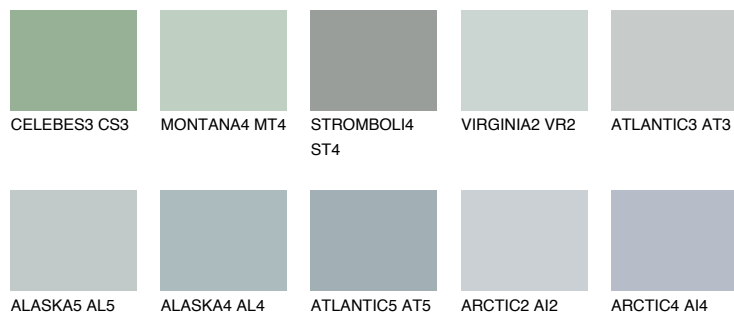

STROMBOLI3 ST347% **TSR** 41%**Culori asortata****CULORI RECOMANDATE****CULORI INTENSE RECOMANDATE**

Pentru mai multe informatii despre tencuieli si vopsele, accesati

www.ceresit.ro

Culorile prezentate corespund tencuielilor si vopselelor oferite de Ceresit. Din cauza utilizarii tehnicilor digitale, culorile prezentate pot fi diferite de cele reale. Din acest motiv, ele nu trebuie considerate reprezentari fidele ale diferitelor nuante de culoare. Iti recomandam sa consulți paletarul fizic sau sa soliciți o mostra de culoare reprezentantilor tehnici.