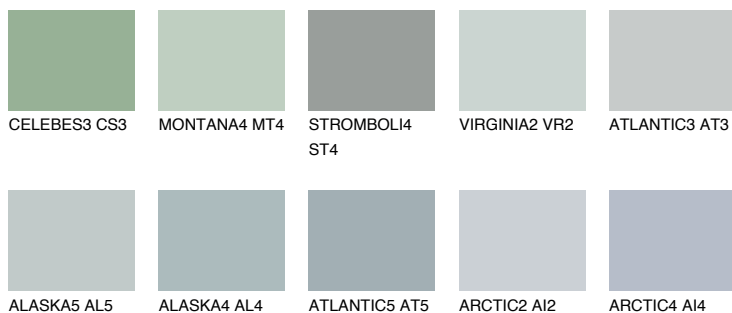

**STROMBOLI3 ST3**● 47% **TSR** 41%**Culori asortata****CULORI RECOMANDATE****CULORI INTENSE RECOMANDATE**

Pentru mai multe informatii despre tencuieli si vopsele, accesati

www.ceresit.ro

Culorile prezentate corespund tencuielilor si vopselelor oferite de Ceresit. Din cauza utilizarii tehnicilor digitale, culorile prezentate pot fi diferite de cele reale. Din acest motiv, ele nu trebuie considerate reprezentari fidele ale diferitelor nuante de culoare. Iti recomandam sa consulți paletarul fizic sau sa soliciți o mostra de culoare reprezentantilor tehnici.