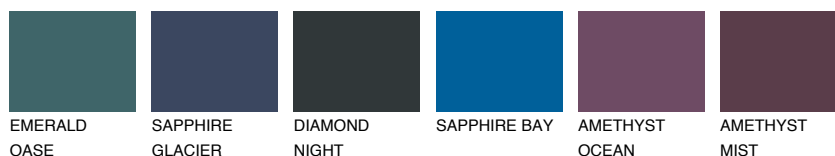

**STROMBOLI3 ST3**● 47% **TSR** 41%**Culori asortata****CULORI RECOMANDATE****CULORI INTENSE RECOMANDATE**

Pentru mai multe informatii despre tencuieli si vopsele, accesati

www.ceresit.ro

Culorile prezentate corespund tencuielilor si vopselelor oferite de Ceresit. Din cauza utilizarii tehnicilor digitale, culorile prezentate pot fi diferite de cele reale. Din acest motiv, ele nu trebuie considerate reprezentari fidele ale diferitelor nuante de culoare. Iti recomandam sa consulți paletarul fizic sau sa soliciți o mostra de culoare reprezentantilor tehnici.