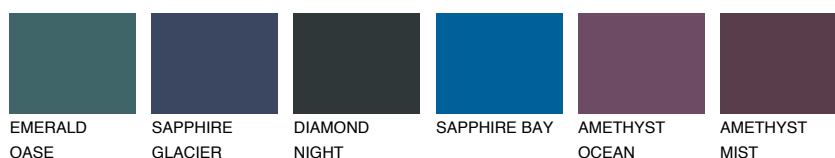

**STROMBOLI3 ST3**47% **TSR** 41%**Culori asortata****CULORI RECOMANDATE****CULORI INTENSE RECOMANDATE**

Pentru mai multe informatii despre tencuieli si vopsele, accesati

www.ceresit.ro

Culorile prezentate corespund tencuielilor si vopselelor oferite de Ceresit. Din cauza utilizarii tehnicilor digitale, culorile prezentate pot fi diferite de cele reale. Din acest motiv, ele nu trebuie considerate reprezentari fidele ale diferitelor nuante de culoare. Iti recomandam sa consulți paletarul fizic sau sa soliciți o mostra de culoare reprezentantilor tehnici.