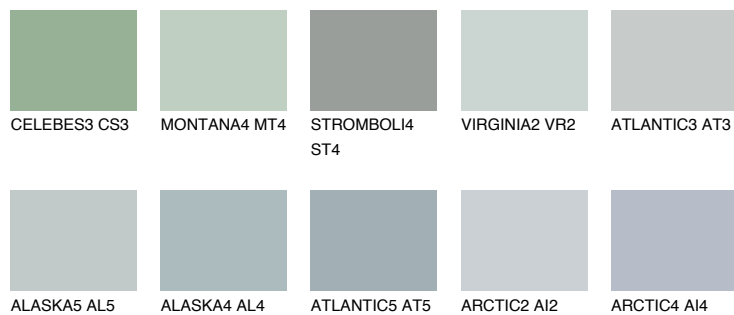

**STROMBOLI3 ST3**● 47% **TSR** 41%**Culori asortata****CULORI RECOMANDATE****CULORI INTENSE RECOMANDATE**

Pentru mai multe informatii despre tencuieli si vopsele, accesati

www.ceresit.ro

Culorile prezentate corespund tencuielilor si vopselelor oferite de Ceresit. Din cauza utilizarii tehnicilor digitale, culorile prezentate pot fi diferite de cele reale. Din acest motiv, ele nu trebuie considerate reprezentari fidele ale diferitelor nuante de culoare. Iti recomandam sa consulți paletarul fizic sau sa soliciți o mostra de culoare reprezentantilor tehnici.