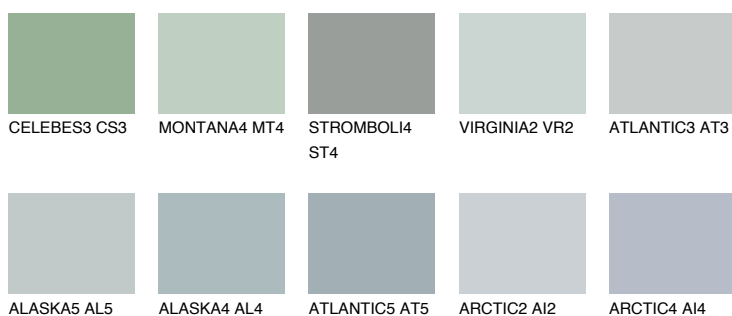

**STROMBOLI3 ST3**47% **TSR** 41%**Culori asortata****CULORI RECOMANDATE****CULORI INTENSE RECOMANDATE**

Pentru mai multe informatii despre tencuieli si vopsele, accesati

www.ceresit.ro

Culorile prezentate corespund tencuielilor si vopselelor oferite de Ceresit. Din cauza utilizarii tehnicilor digitale, culorile prezentate pot fi diferite de cele reale. Din acest motiv, ele nu trebuie considerate reprezentari fidele ale diferitelor nuante de culoare. Iti recomandam sa consulți paletarul fizic sau sa soliciți o mostra de culoare reprezentantilor tehnici.