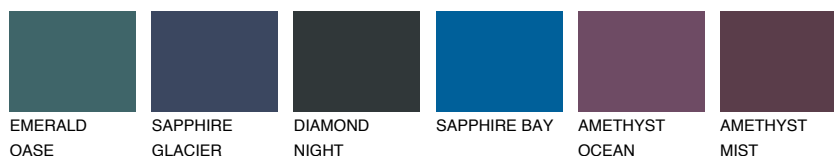

**STROMBOLI3 ST3**● 47% **TSR** 41%**Culori asortata****CULORI RECOMANDATE****CULORI INTENSE RECOMANDATE**

Pentru mai multe informatii despre tencuieli si vopsele, accesati

www.ceresit.ro

Culorile prezentate corespund tencuielilor si vopselelor oferite de Ceresit. Din cauza utilizarii tehnicilor digitale, culorile prezentate pot fi diferite de cele reale. Din acest motiv, ele nu trebuie considerate reprezentari fidele ale diferitelor nuante de culoare. Iti recomandam sa consulți paletarul fizic sau sa soliciți o mostra de culoare reprezentantilor tehnici.