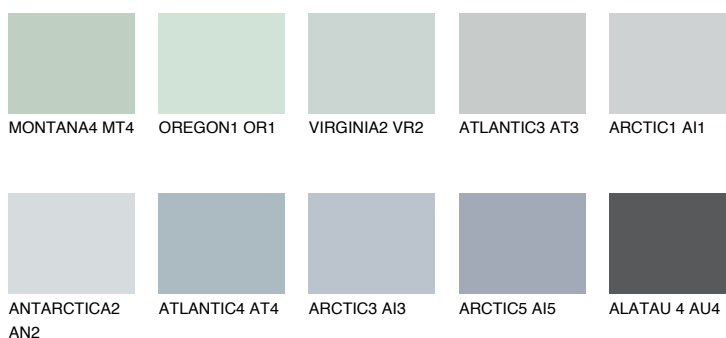

STROMBOLI2 ST258% **TSR** 60%**Culori asortata****CULORI RECOMANDATE****CULORI INTENSE RECOMANDATE**

Pentru mai multe informatii despre tencuieli si vopsele, accesati

www.ceresit.ro

Culorile prezentate corespund tencuielilor si vopselelor oferite de Ceresit. Din cauza utilizarii tehnicilor digitale, culorile prezentate pot fi diferite de cele reale. Din acest motiv, ele nu trebuie considerate reprezentari fidele ale diferitelor nuante de culoare. Iti recomandam sa consulți paletarul fizic sau sa soliciți o mostra de culoare reprezentantilor tehnici.