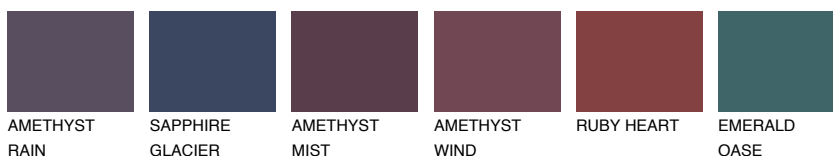

STROMBOLI1 ST170% **TSR** 70%**Culori asortata****CULORI RECOMANDATE****CULORI INTENSE RECOMANDATE**

Pentru mai multe informatii despre tencuieli si vopsele, accesati

www.ceresit.ro

Culorile prezentate corespund tencuielilor si vopselelor oferite de Ceresit. Din cauza utilizarii tehnicilor digitale, culorile prezentate pot fi diferite de cele reale. Din acest motiv, ele nu trebuie considerate reprezentari fidele ale diferitelor nuante de culoare. Iti recomandam sa consulți paletarul fizic sau sa soliciți o mostra de culoare reprezentantilor tehnici.