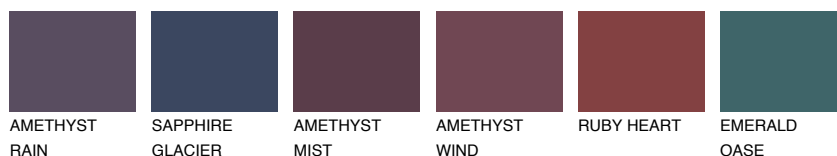

STROMBOLI1 ST170% **TSR** 70%**Culori asortata****CULORI RECOMANDATE****CULORI INTENSE RECOMANDATE**

Pentru mai multe informatii despre tencuieli si vopsele, accesati

www.ceresit.ro

Culorile prezentate corespund tencuielilor si vopselelor oferite de Ceresit. Din cauza utilizarii tehnicilor digitale, culorile prezentate pot fi diferite de cele reale. Din acest motiv, ele nu trebuie considerate reprezentari fidele ale diferitelor nuante de culoare. Iti recomandam sa consulți paletarul fizic sau sa soliciți o mostra de culoare reprezentantilor tehnici.