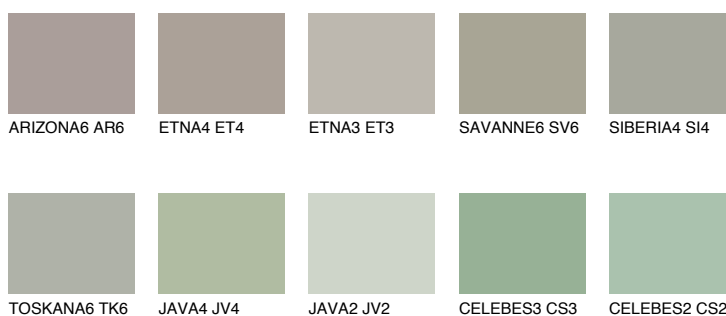

**SAHARA6 SH6**36% **TSR** 31%**Culori asortata****CULORI RECOMANDATE****CULORI INTENSE RECOMANDATE**

Pentru mai multe informatii despre tencuieli si vopsele, accesati

[www.ceresit.ro](http://www.ceresit.ro)

Culorile prezentate corespund tencuielilor si vopselelor oferite de Ceresit. Din cauza utilizarii tehnicilor digitale, culorile prezentate pot fi diferite de cele reale. Din acest motiv, ele nu trebuie considerate reprezentari fidele ale diferitelor nuante de culoare. Iti recomandam sa consulți paletarul fizic sau sa soliciți o mostra de culoare reprezentantilor tehnici.