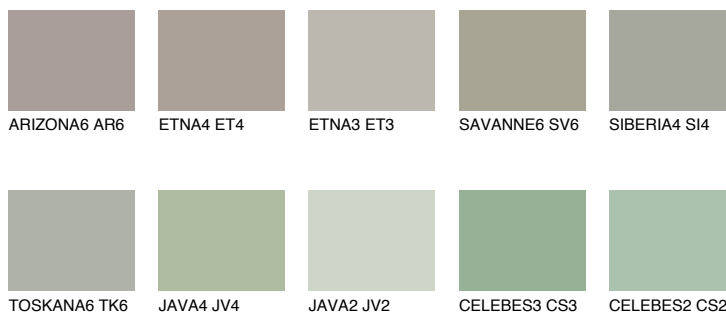

**SAHARA6 SH6**36% **TSR** 31%**Culori asortata****CULORI RECOMANDATE****CULORI INTENSE RECOMANDATE**

Pentru mai multe informatii despre tencuieli si vopsele, accesati

[www.ceresit.ro](http://www.ceresit.ro)

Culorile prezentate corespund tencuielilor si vopselelor oferite de Ceresit. Din cauza utilizarii tehnicilor digitale, culorile prezentate pot fi diferite de cele reale. Din acest motiv, ele nu trebuie considerate reprezentari fidele ale diferitelor nuante de culoare. Iti recomandam sa consulți paletarul fizic sau sa soliciți o mostra de culoare reprezentantilor tehnici.